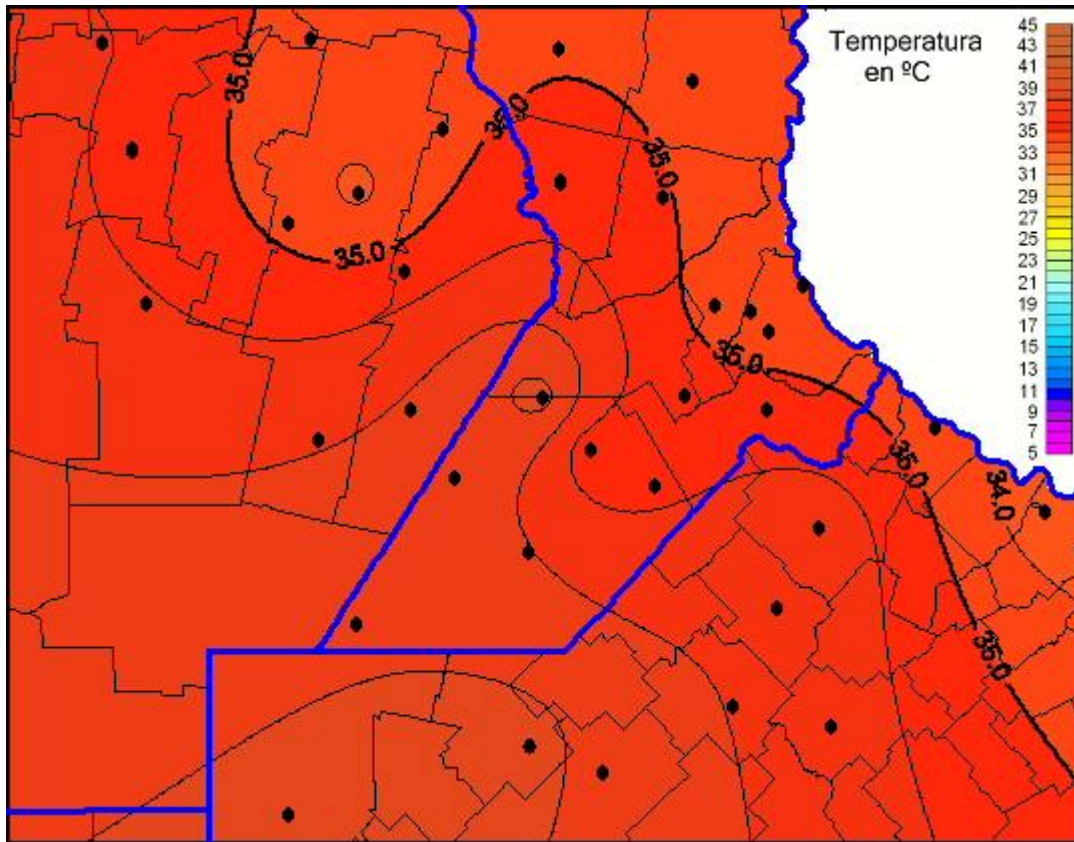

# Temperaturas Máximas

Mapa de temperaturas máximas de las las últimas 72 horas.  
(Desde las 8:00AM hasta las 8:00AM). Se actualiza a las 10:00hs.

BOLSA  
DE COMERCIO  
DE ROSARIO

[www.facebook.com/BCROficial](http://www.facebook.com/BCROficial)