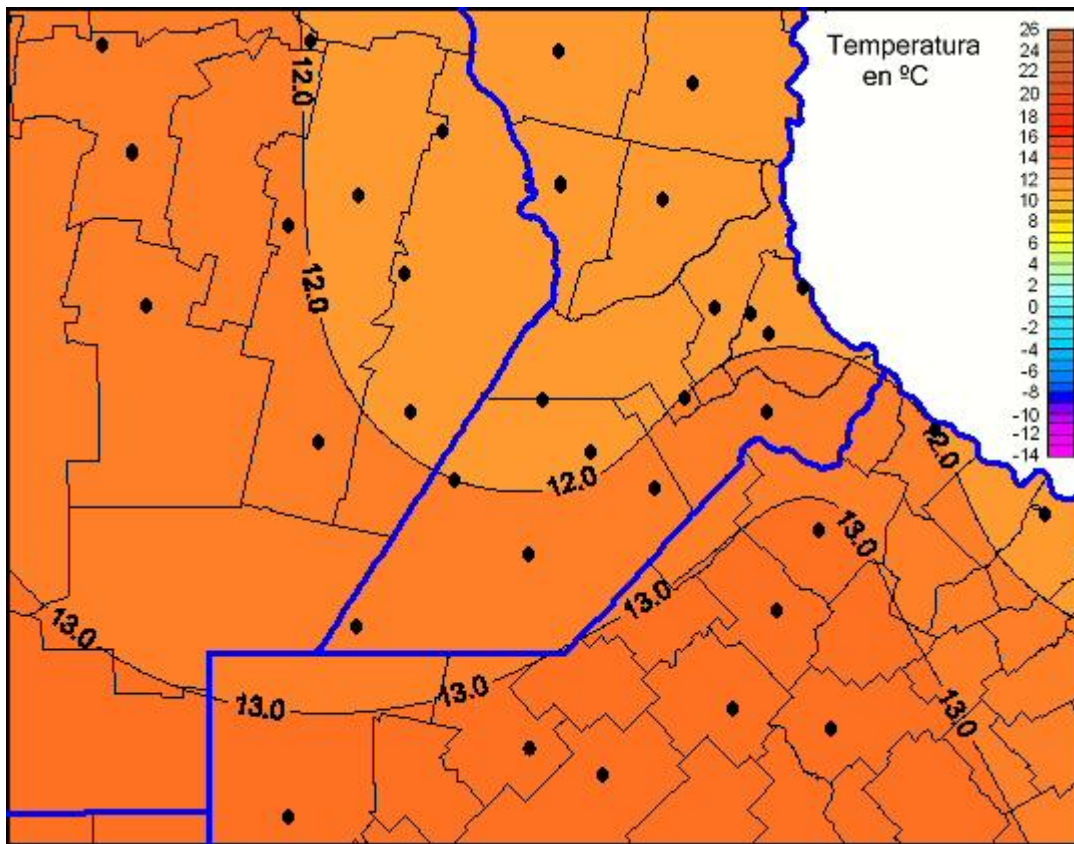

Temperaturas Mínimas

Mapa de temperaturas mínimas de las las últimas 72 horas.
(Desde las 8:00AM hasta las 8:00AM). Se actualiza a las 10:00hs.