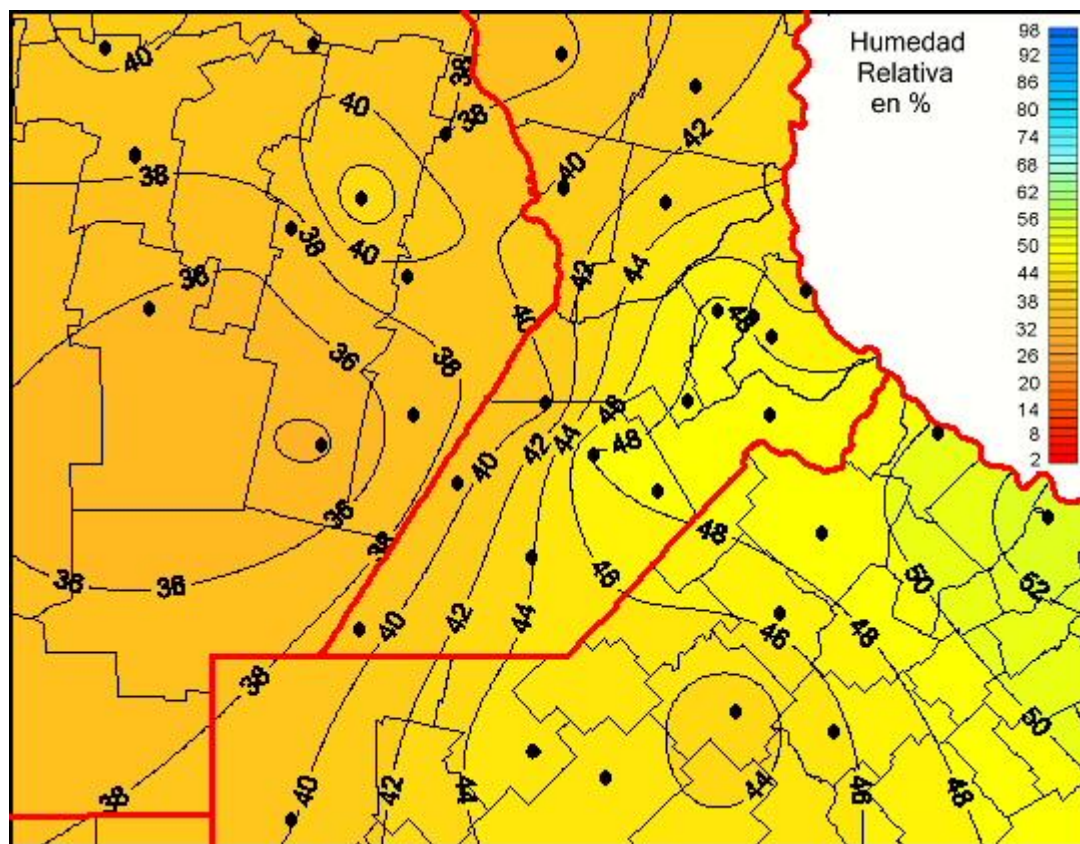

Humedad Relativa

Mapa de humedad relativa de las las últimas 72 horas.
(Desde las 8:00AM hasta las 8:00AM). Se actualiza a las 10:00hs.