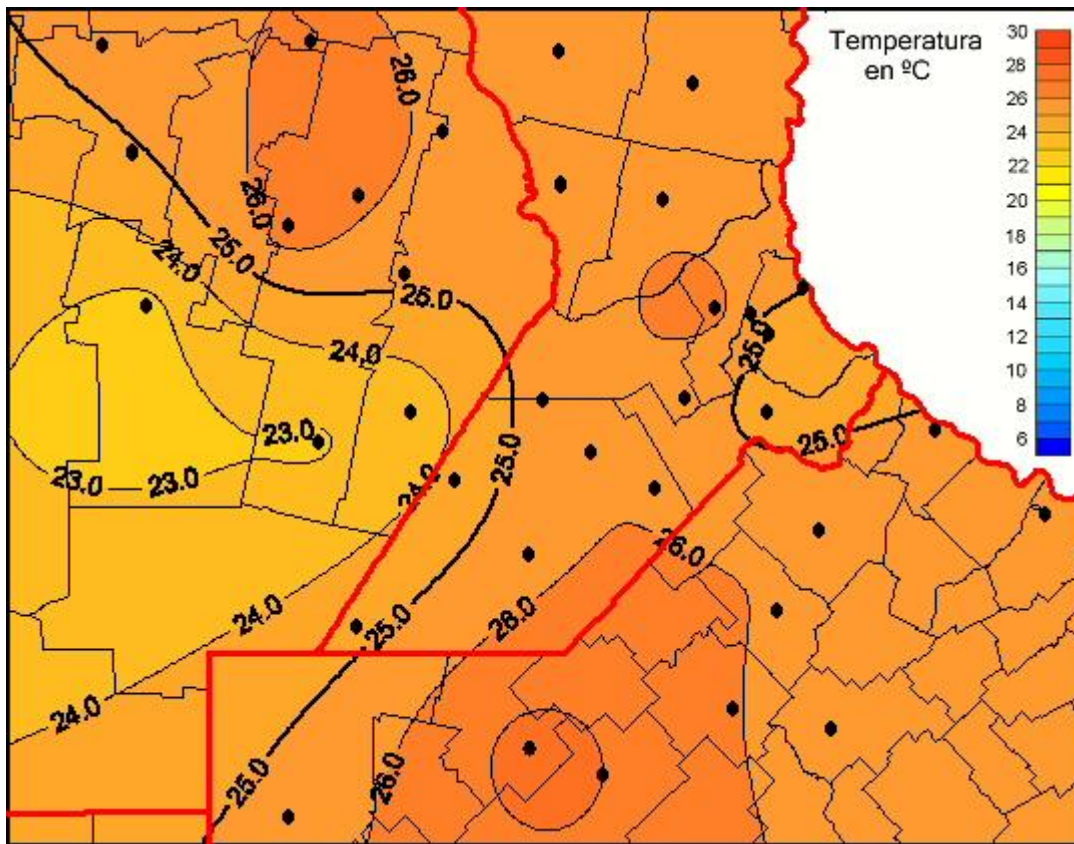

Temperaturas Medias

Mapa de temperaturas medias de las las últimas 24 horas.
(Desde las 8:00AM hasta las 8:00AM). Se actualiza a las 10:00hs.