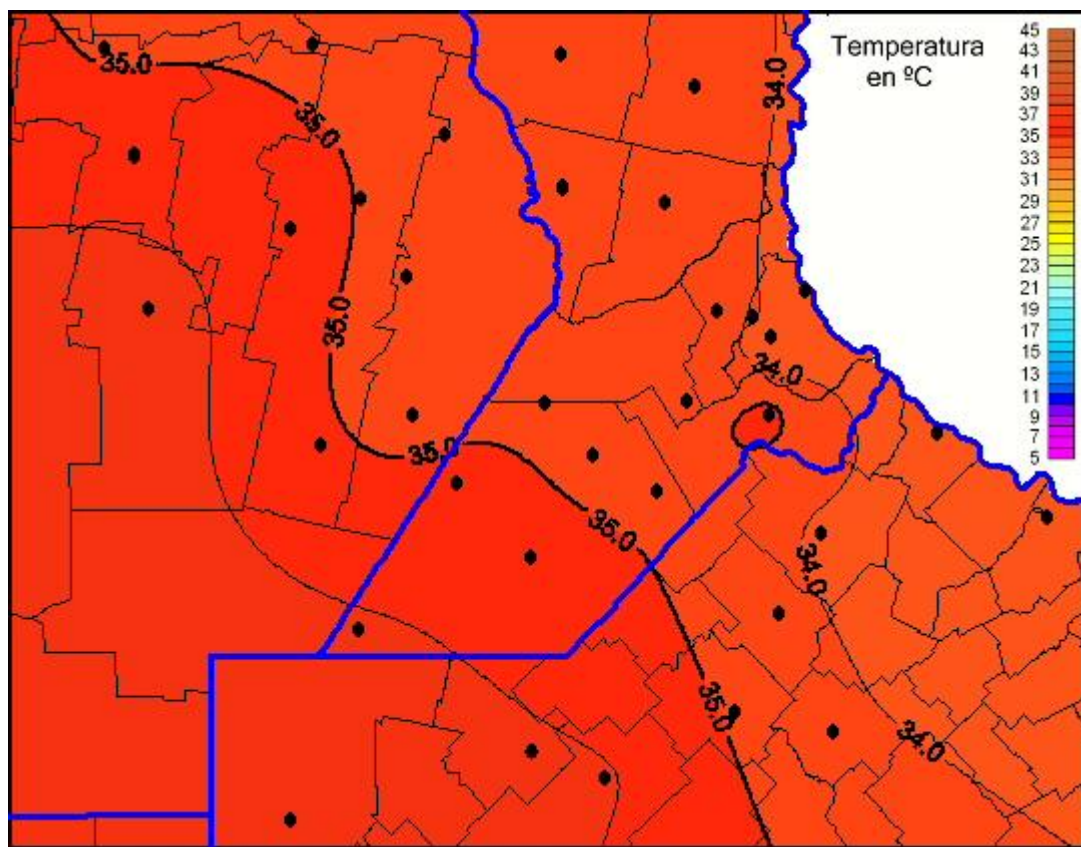

Temperaturas Máximas

Mapa de temperaturas máximas de las las últimas 24 horas.
(Desde las 8:00AM hasta las 8:00AM). Se actualiza a las 10:00hs.

BOLSA
DE COMERCIO
DE ROSARIO

www.facebook.com/BCROficial

twitter.com/bcrgrensa