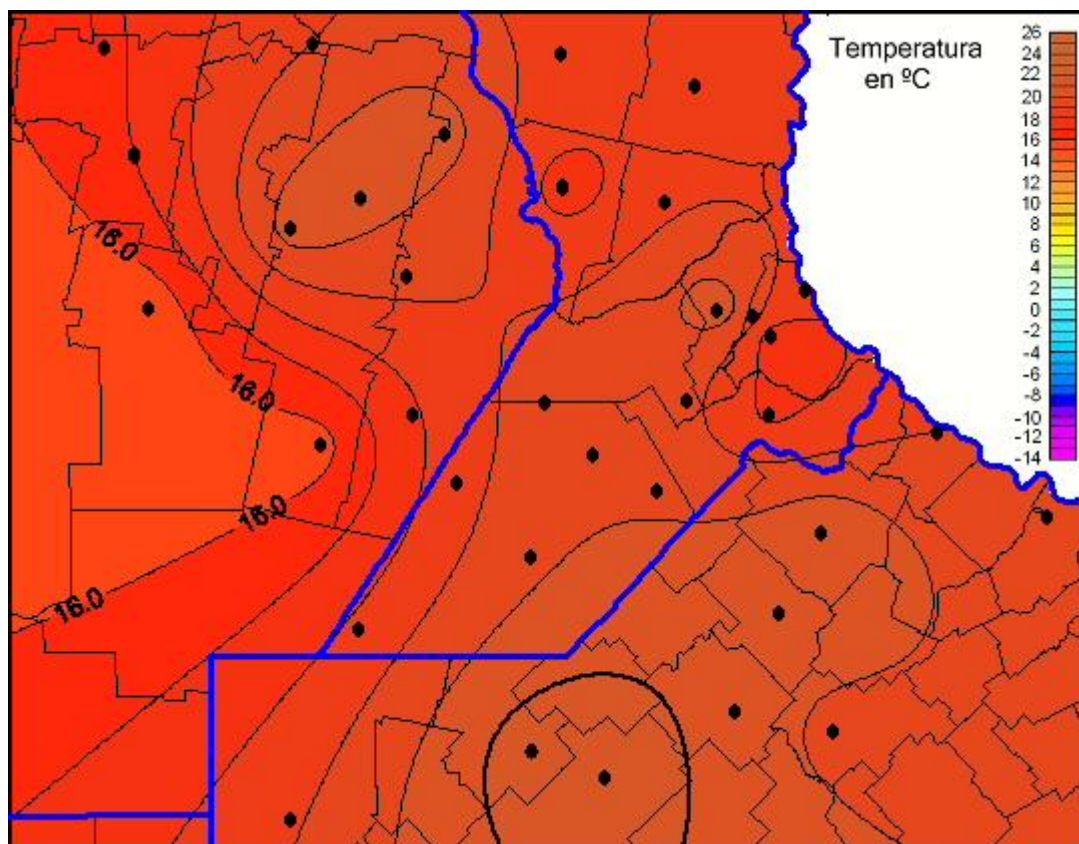

## Temperaturas Mínimas

Mapa de temperaturas mínimas de las las últimas 24 horas.  
(Desde las 8:00AM hasta las 8:00AM). Se actualiza a las 10:00hs.