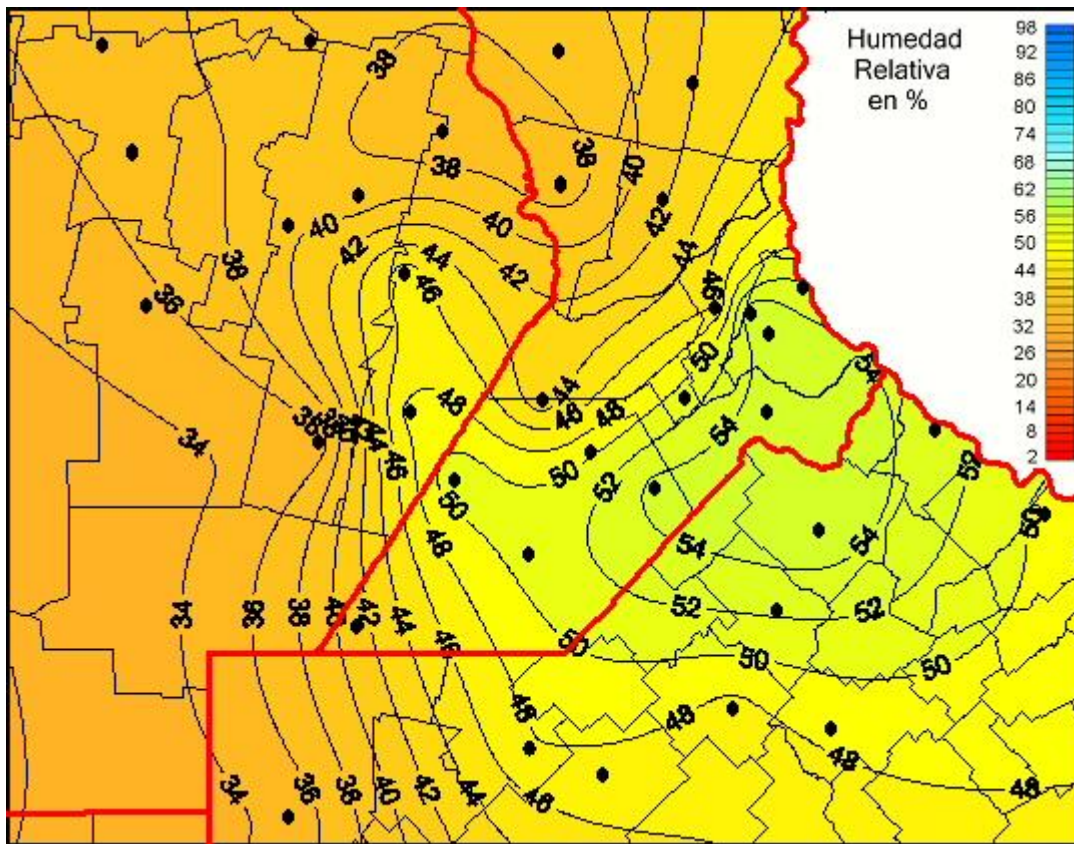

Humedad Relativa

Mapa de humedad relativa de las las últimas 24 horas.
(Desde las 8:00AM hasta las 8:00AM). Se actualiza a las 10:00hs.