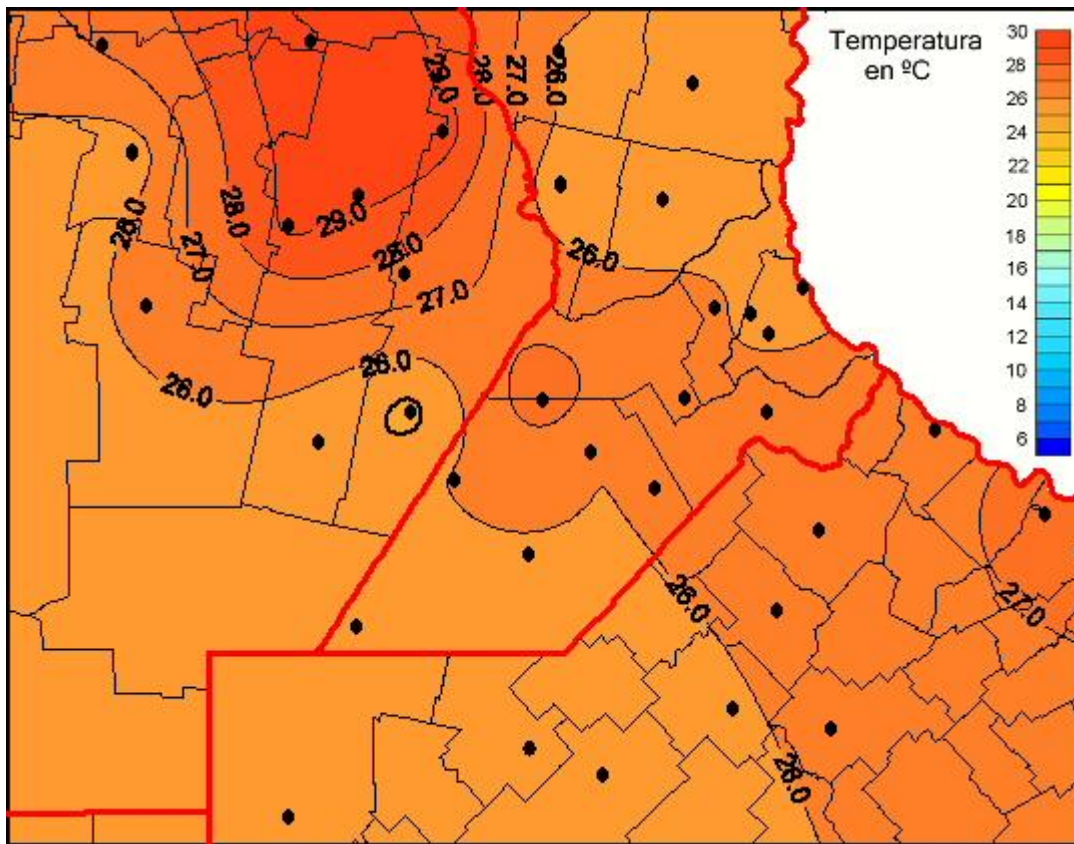

Temperaturas Medias

Mapa de temperaturas medias de las las últimas 24 horas.
(Desde las 8:00AM hasta las 8:00AM). Se actualiza a las 10:00hs.