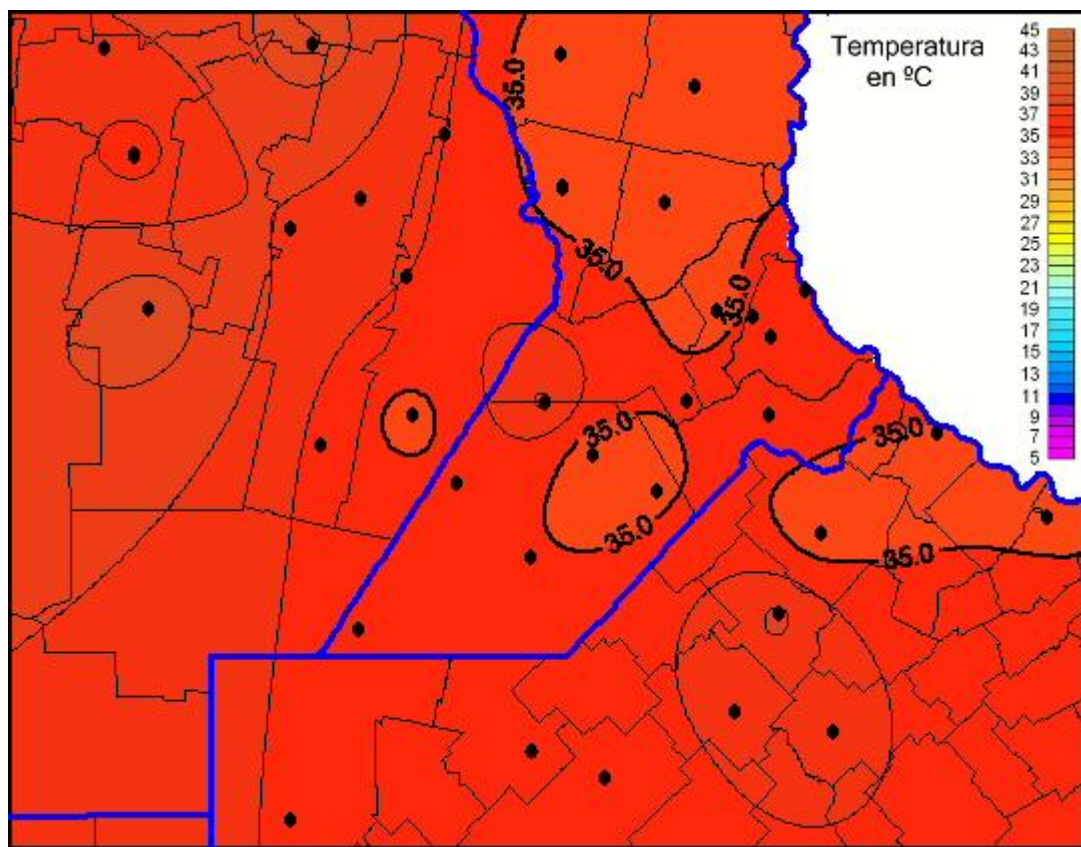

Temperaturas Máximas

Mapa de temperaturas máximas de las las últimas 24 horas.
(Desde las 8:00AM hasta las 8:00AM). Se actualiza a las 10:00hs.