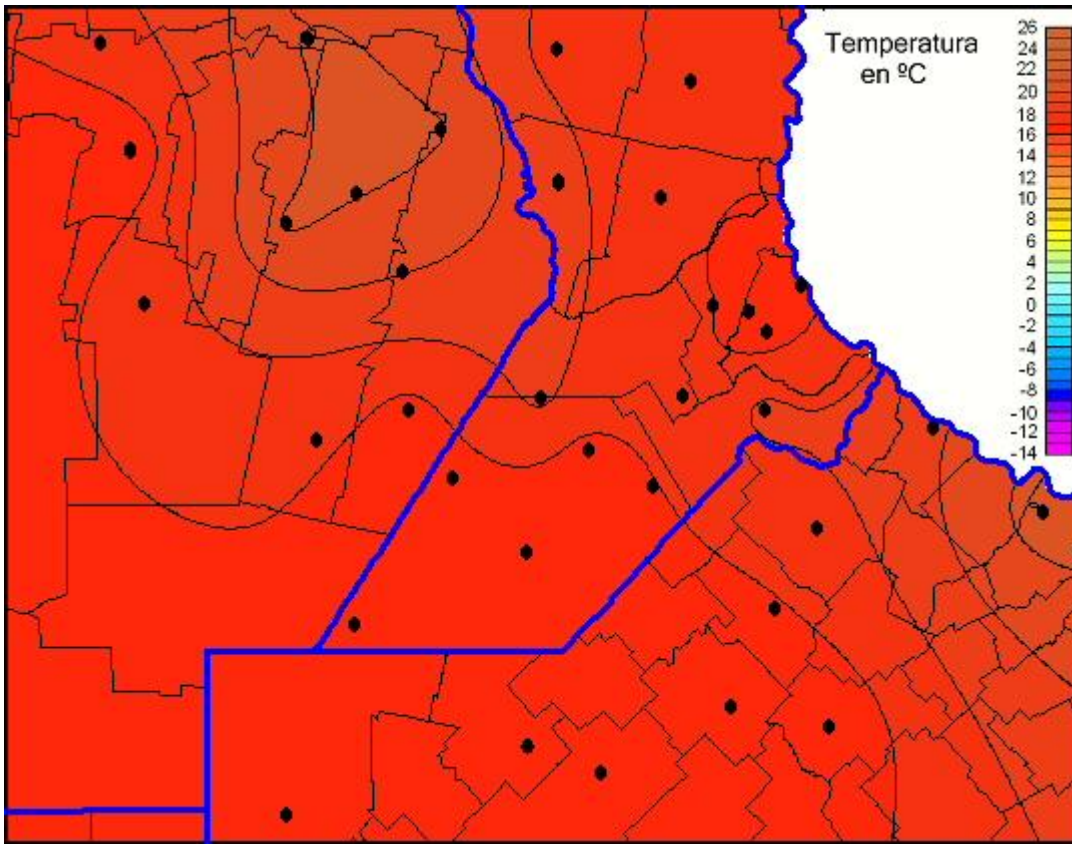

Temperaturas Mínimas

Mapa de temperaturas mínimas de las las últimas 24 horas.
(Desde las 8:00AM hasta las 8:00AM). Se actualiza a las 10:00hs.

BOLSA
DE COMERCIO
DE ROSARIO

 www.facebook.com/BCROficial

 twitter.com/bcrgrensa