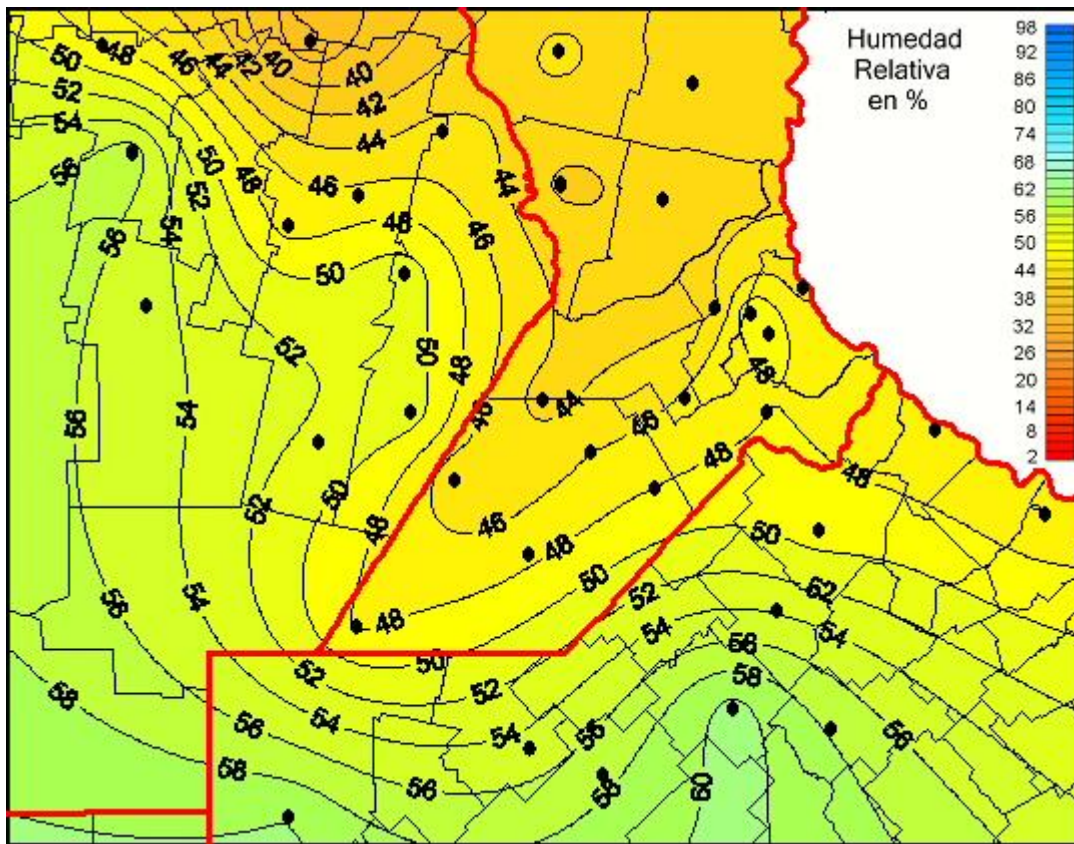

Humedad Relativa

Mapa de humedad relativa de las últimas 24 horas.
(Desde las 8:00AM hasta las 8:00AM). Se actualiza a las 10:00hs.