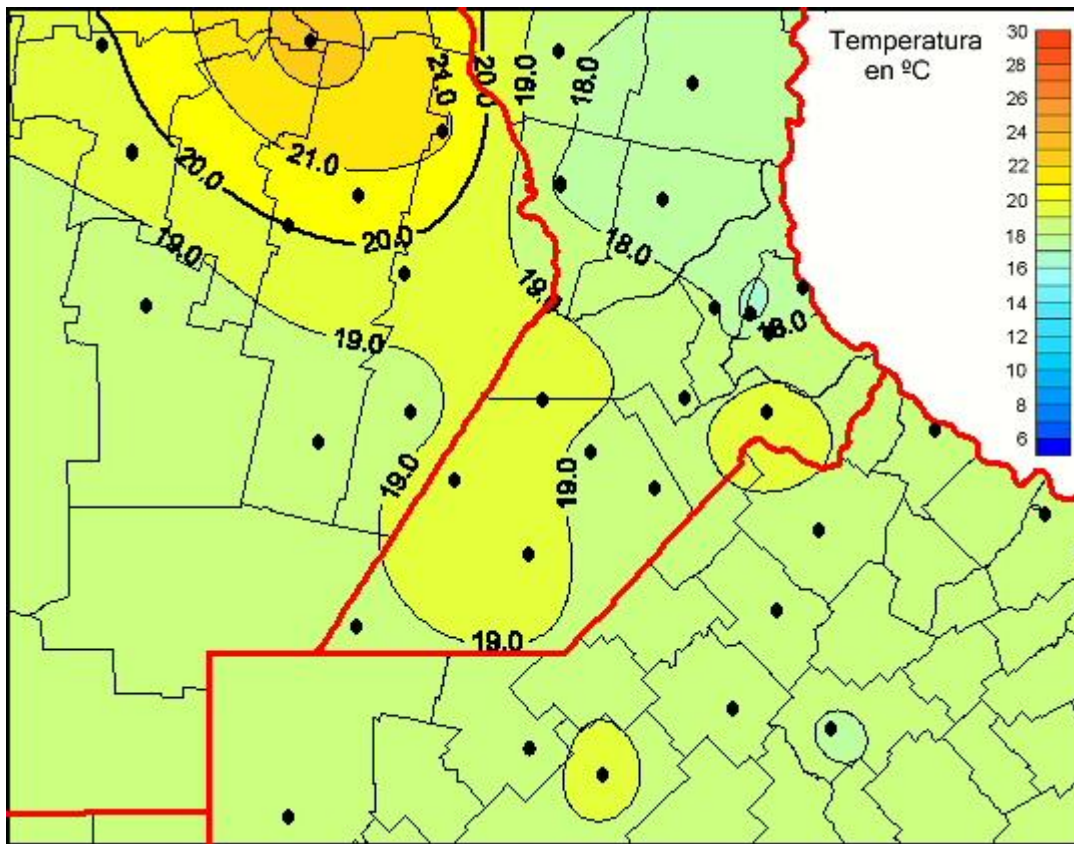

# Temperaturas Medias

Mapa de temperaturas medias de las últimas 24 horas.  
(Desde las 8:00AM hasta las 8:00AM). Se actualiza a las 10:00hs.