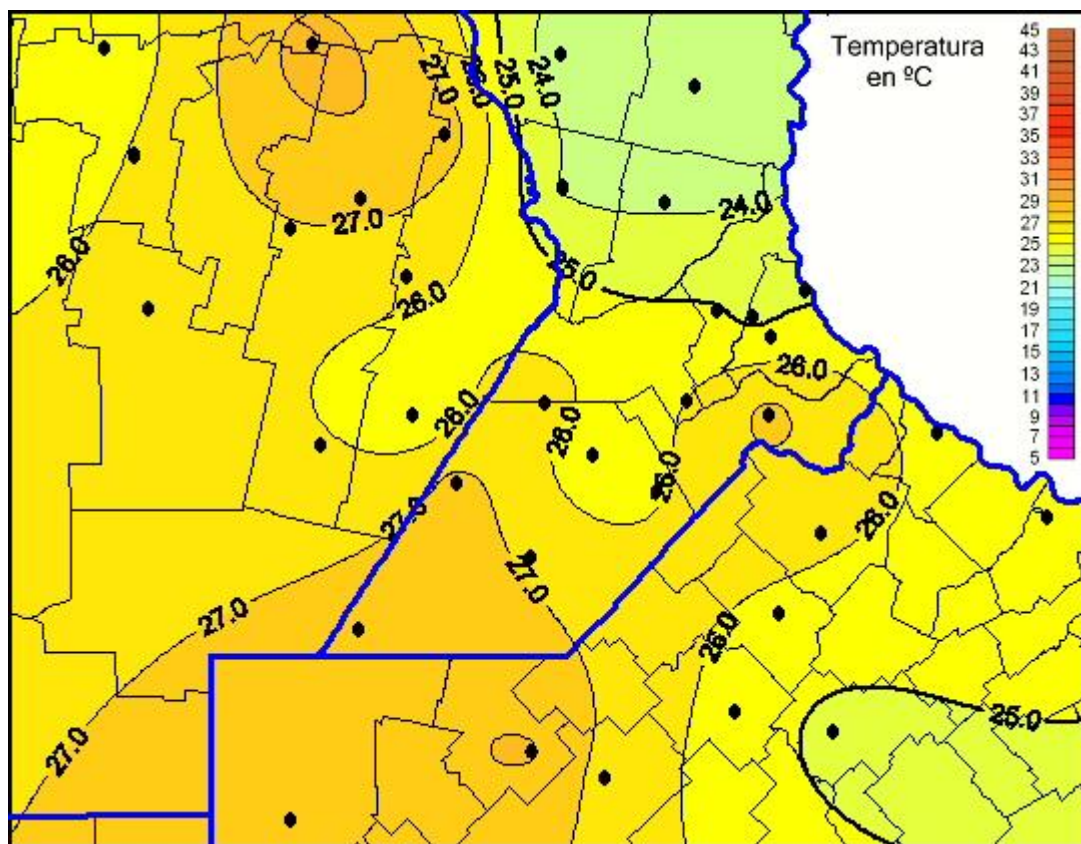

Temperaturas Máximas

Mapa de temperaturas máximas de las últimas 24 horas.
(Desde las 8:00AM hasta las 8:00AM). Se actualiza a las 10:00hs.