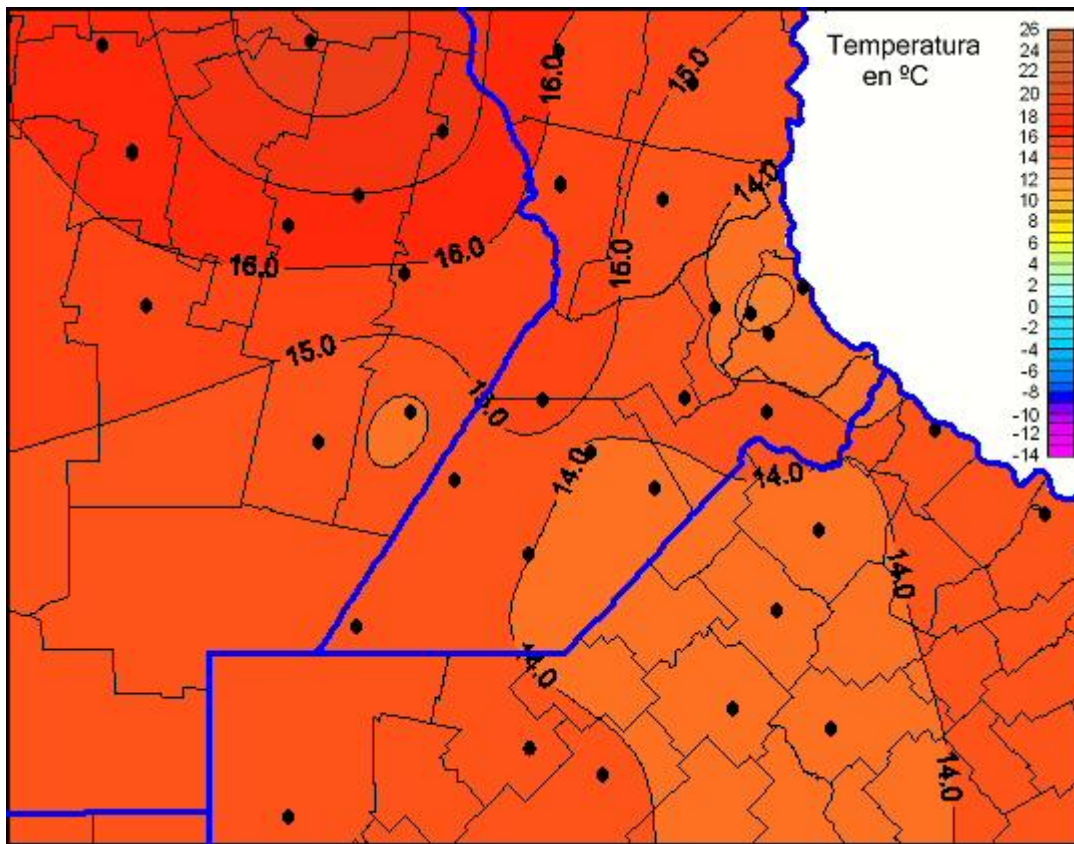

Temperaturas Mínimas

Mapa de temperaturas mínimas de las las últimas 24 horas.
(Desde las 8:00AM hasta las 8:00AM). Se actualiza a las 10:00hs.