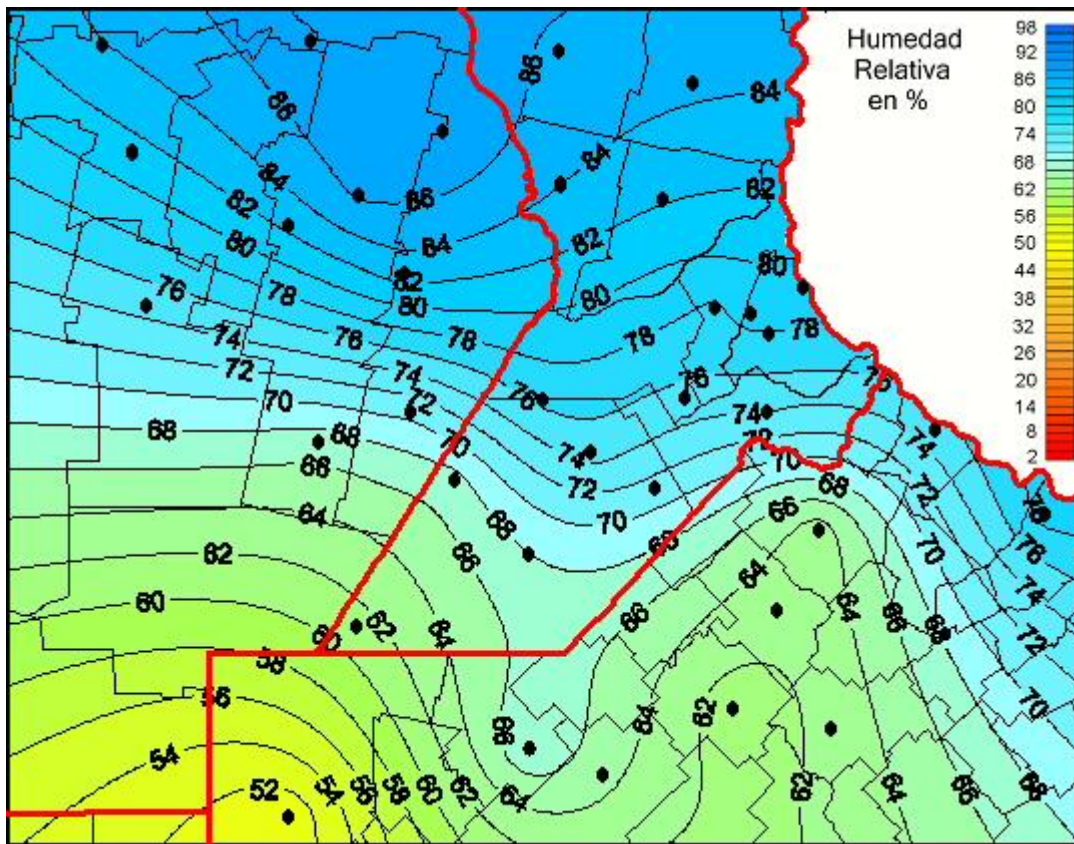

Humedad Relativa

Mapa de humedad relativa de las las últimas 24 horas.
(Desde las 8:00AM hasta las 8:00AM). Se actualiza a las 10:00hs.