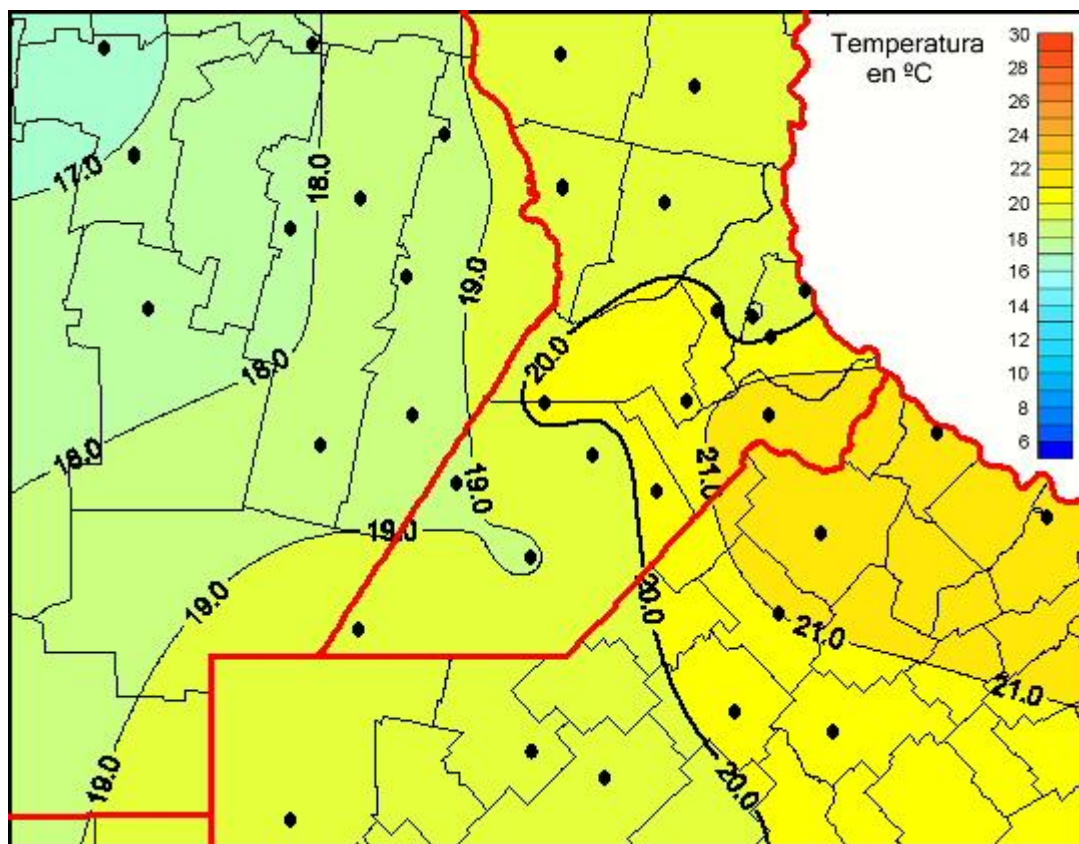

Temperaturas Medias

Mapa de temperaturas medias de las las últimas 24 horas.
(Desde las 8:00AM hasta las 8:00AM). Se actualiza a las 10:00hs.