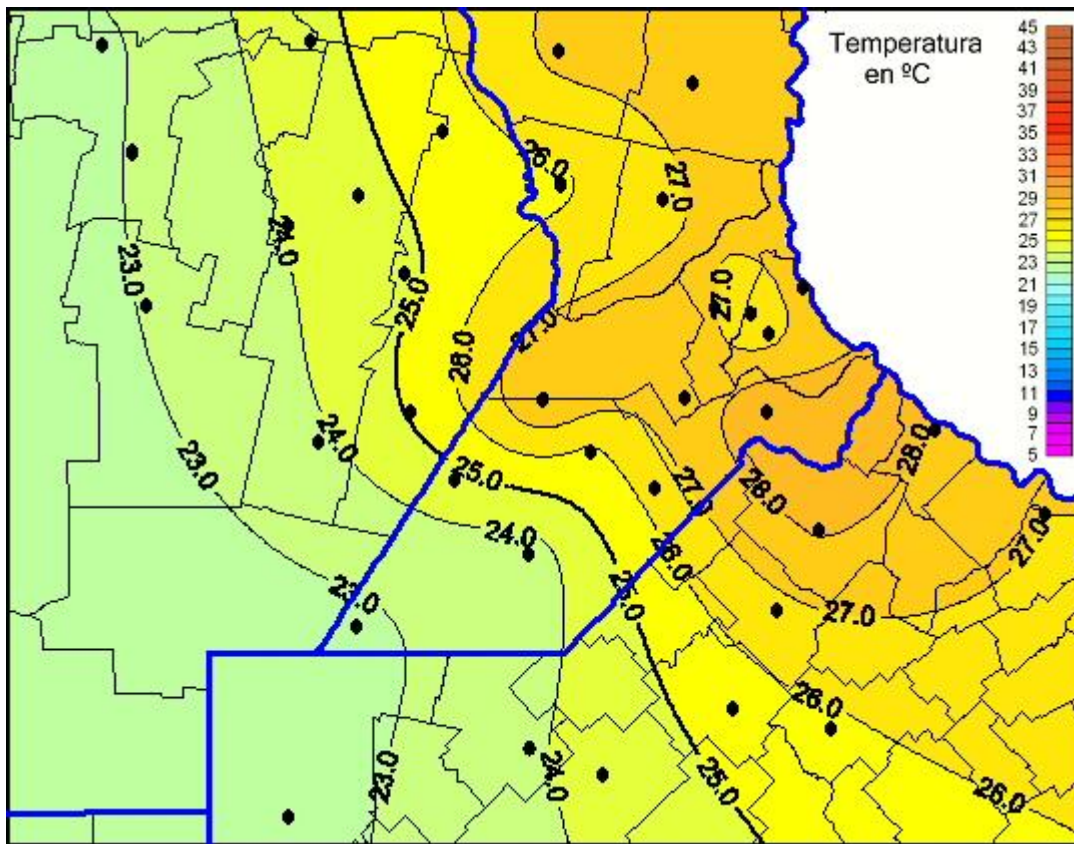

Temperaturas Máximas

Mapa de temperaturas máximas de las últimas 24 horas.
(Desde las 8:00AM hasta las 8:00AM). Se actualiza a las 10:00hs.

BOLSA
DE COMERCIO
DE ROSARIO

 www.facebook.com/BCROficial

 twitter.com/bcrgrensa