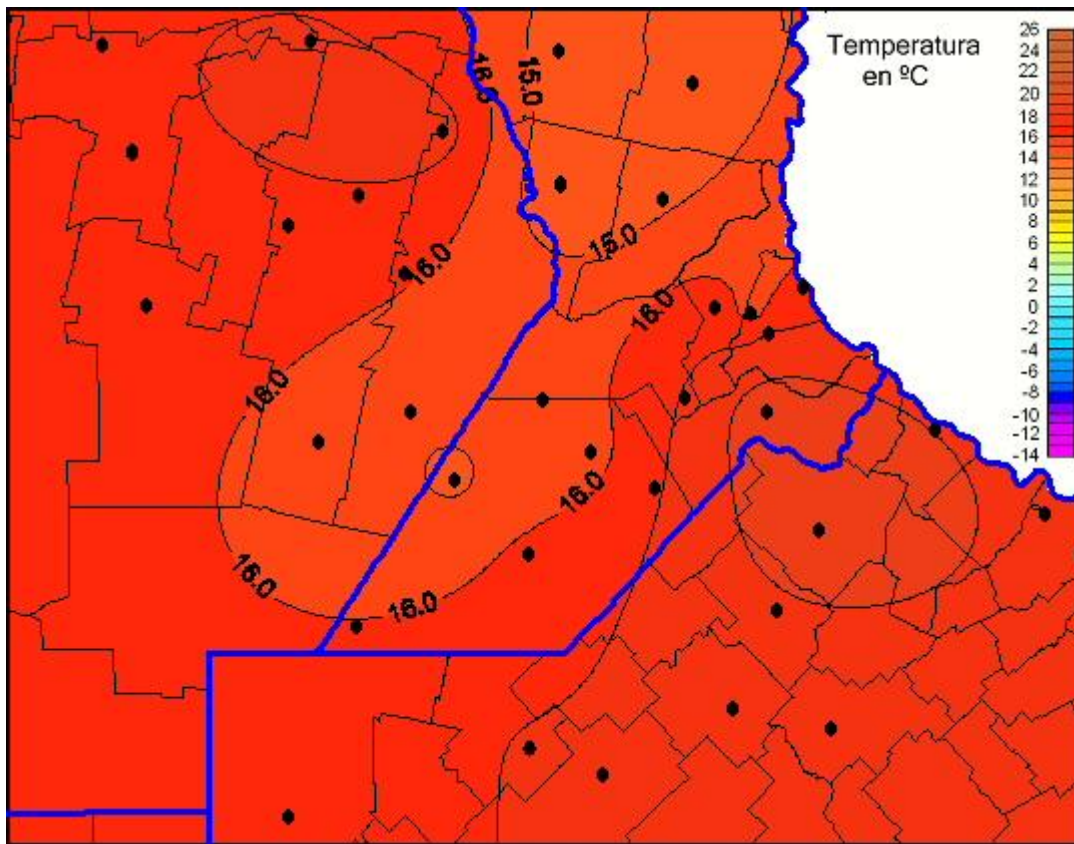

## Temperaturas Mínimas

Mapa de temperaturas mínimas de las las últimas 24 horas.  
(Desde las 8:00AM hasta las 8:00AM). Se actualiza a las 10:00hs.