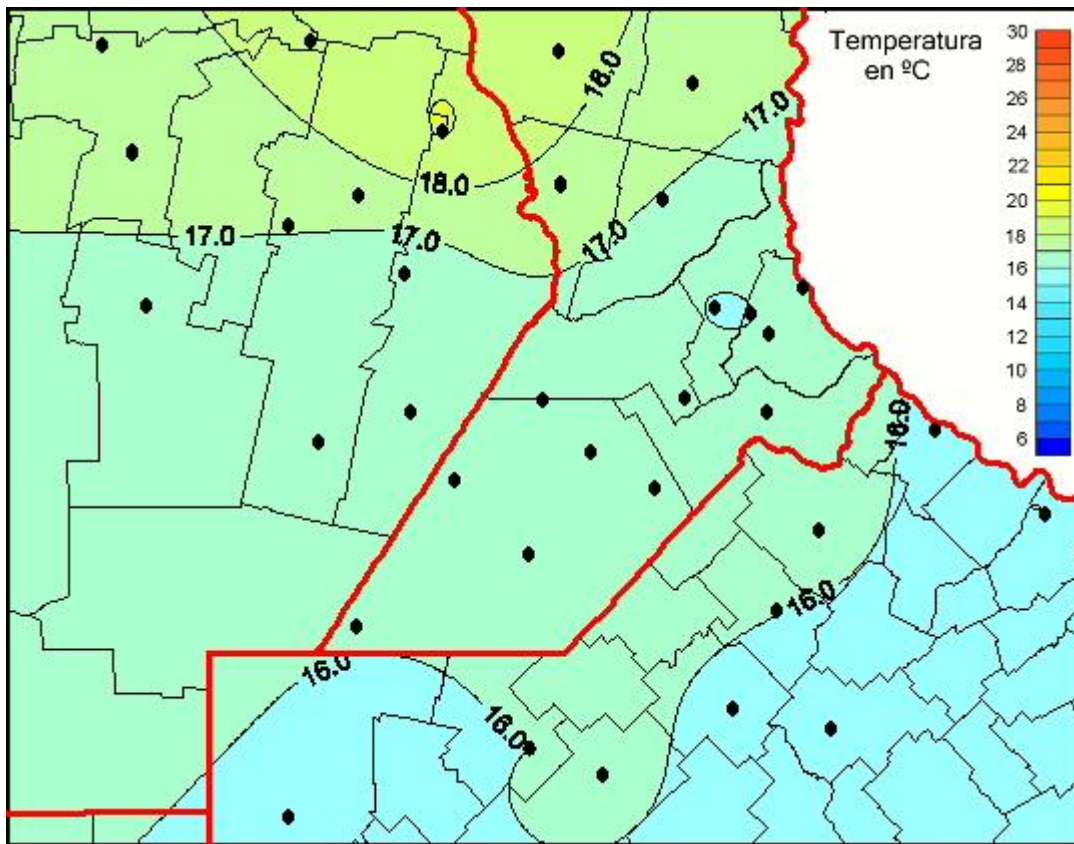

# Temperaturas Medias

Mapa de temperaturas medias de las últimas 96 horas.  
(Desde las 8:00AM hasta las 8:00AM). Se actualiza a las 10:00hs.