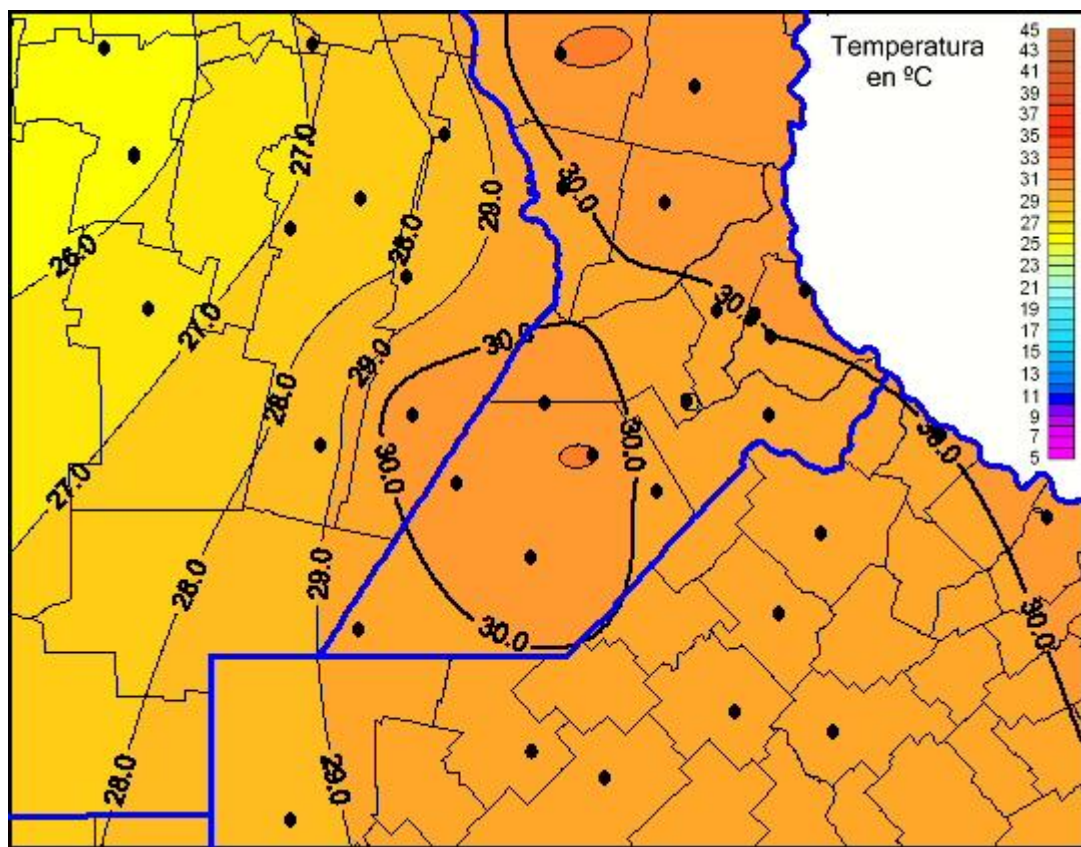

Temperaturas Máximas

Mapa de temperaturas máximas de las últimas 96 horas.
(Desde las 8:00AM hasta las 8:00AM). Se actualiza a las 10:00hs.

BOLSA
DE COMERCIO
DE ROSARIO

www.facebook.com/BCROficial

twitter.com/bcrprensa