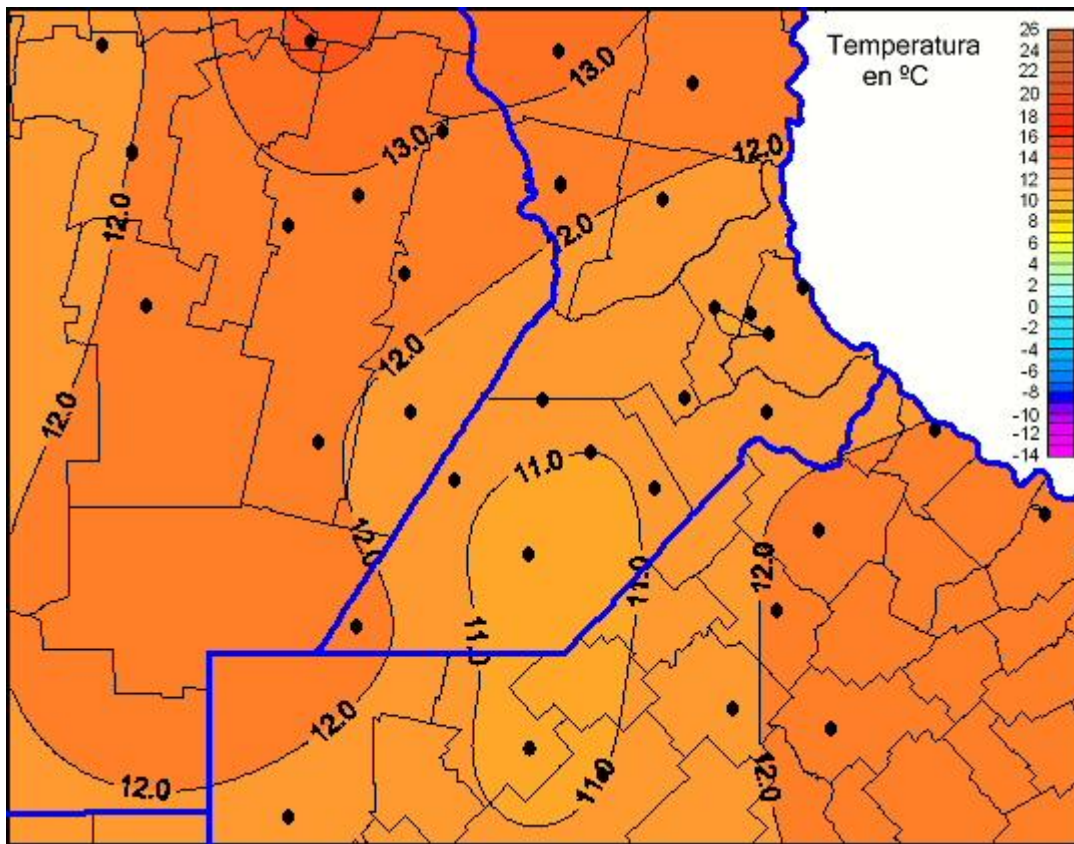

# Temperaturas Mínimas

Mapa de temperaturas mínimas de las las últimas 96 horas.  
(Desde las 8:00AM hasta las 8:00AM). Se actualiza a las 10:00hs.

BOLSA  
DE COMERCIO  
DE ROSARIO

 [www.facebook.com/BCROficial](http://www.facebook.com/BCROficial)