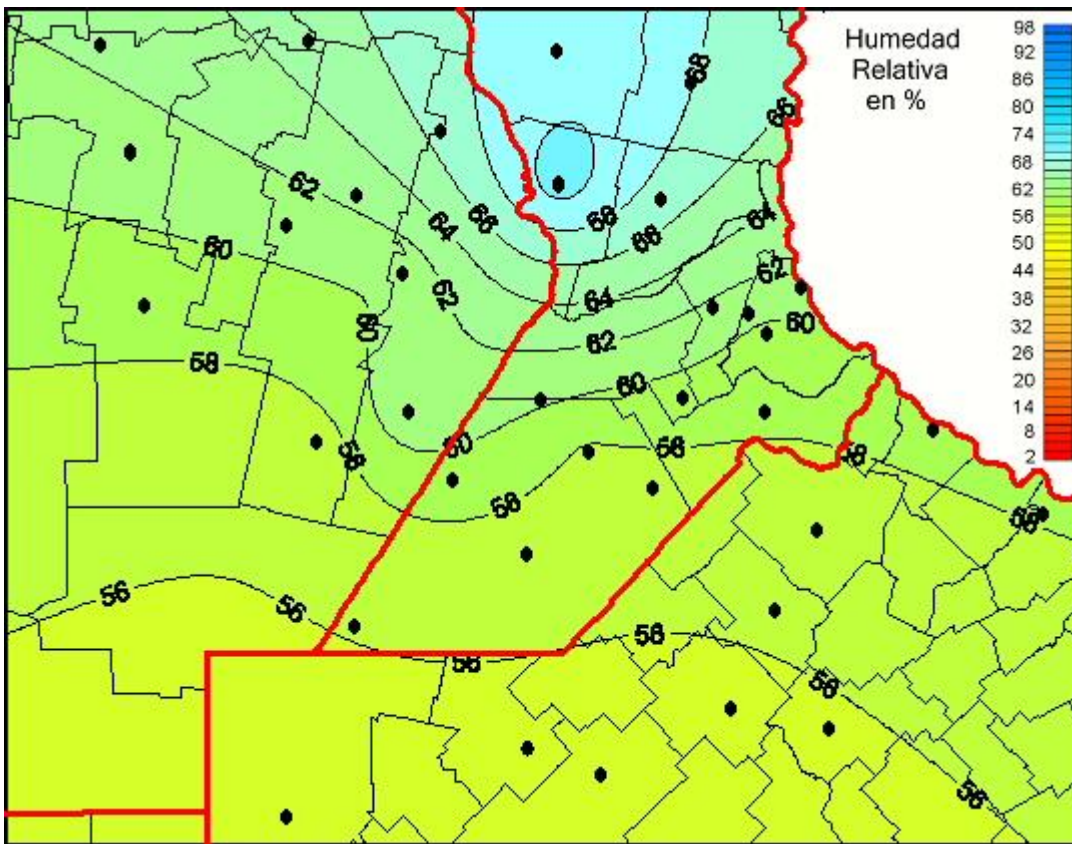

Humedad Relativa

Mapa de humedad relativa de las las últimas 96 horas.
(Desde las 8:00AM hasta las 8:00AM). Se actualiza a las 10:00hs.