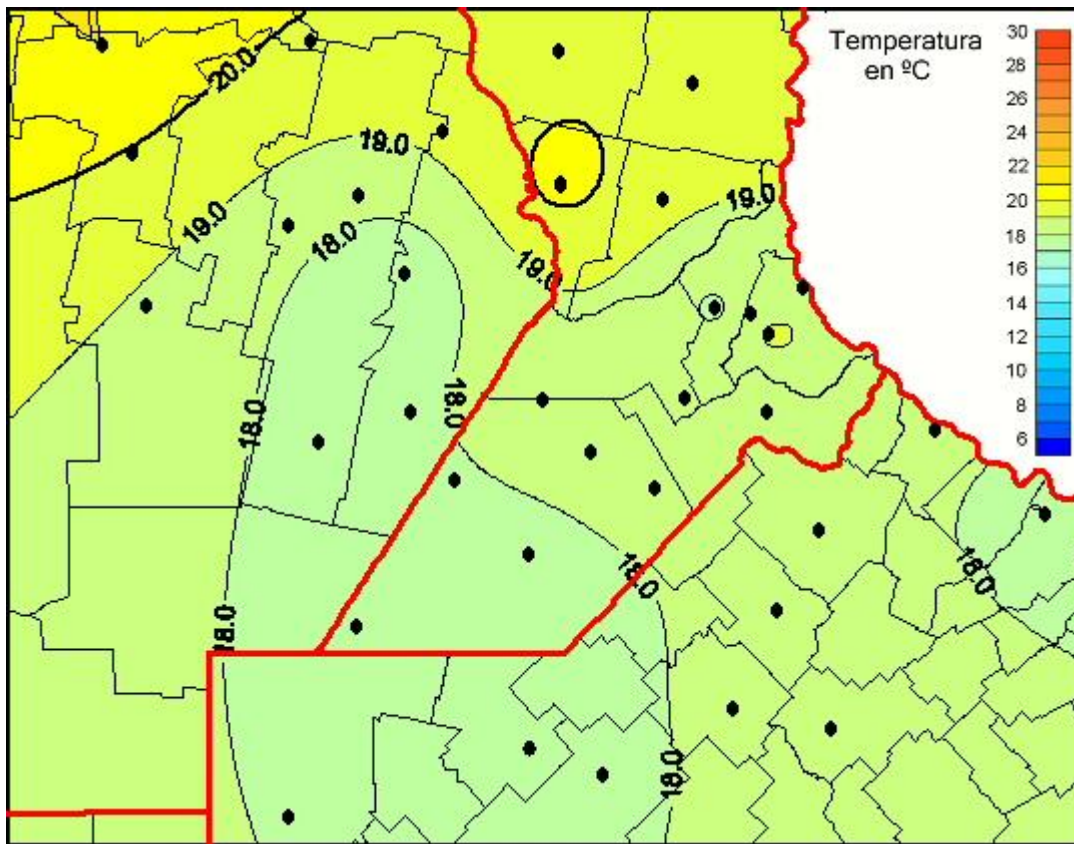

Temperaturas Medias

Mapa de temperaturas medias de las últimas 24 horas.
(Desde las 8:00AM hasta las 8:00AM). Se actualiza a las 10:00hs.