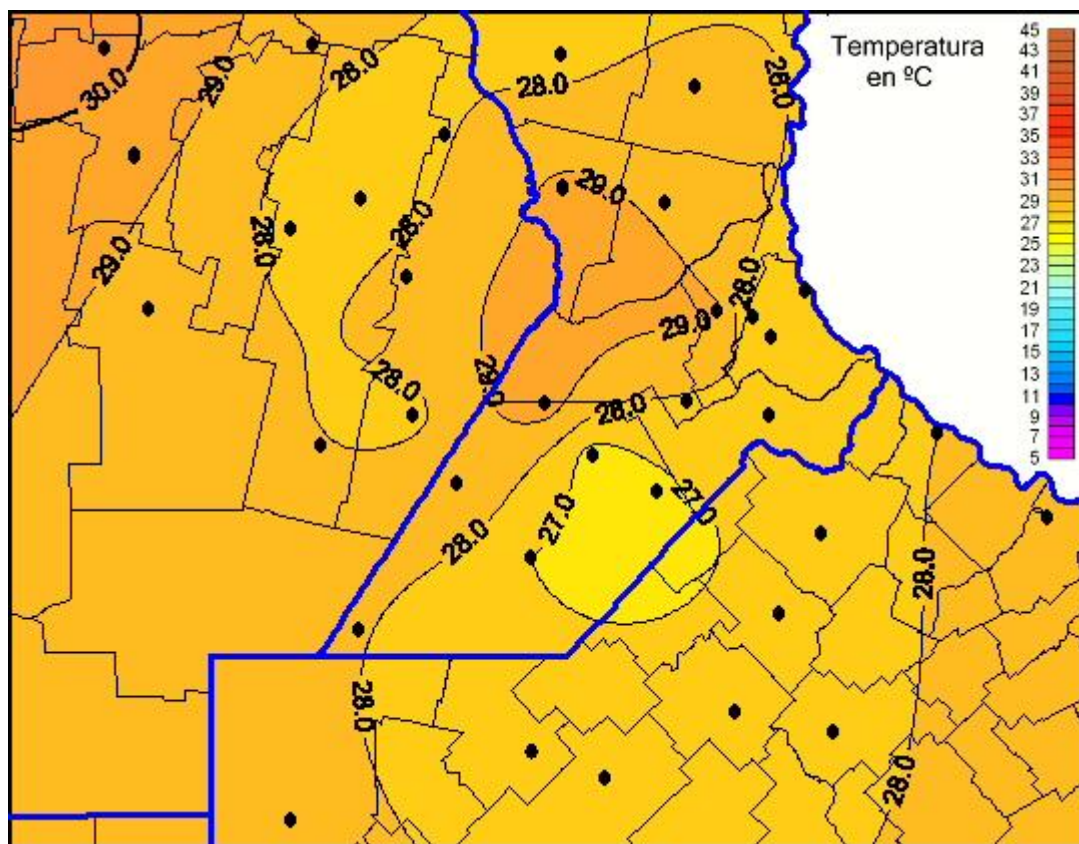

Temperaturas Máximas

Mapa de temperaturas máximas de las últimas 24 horas.
(Desde las 8:00AM hasta las 8:00AM). Se actualiza a las 10:00hs.