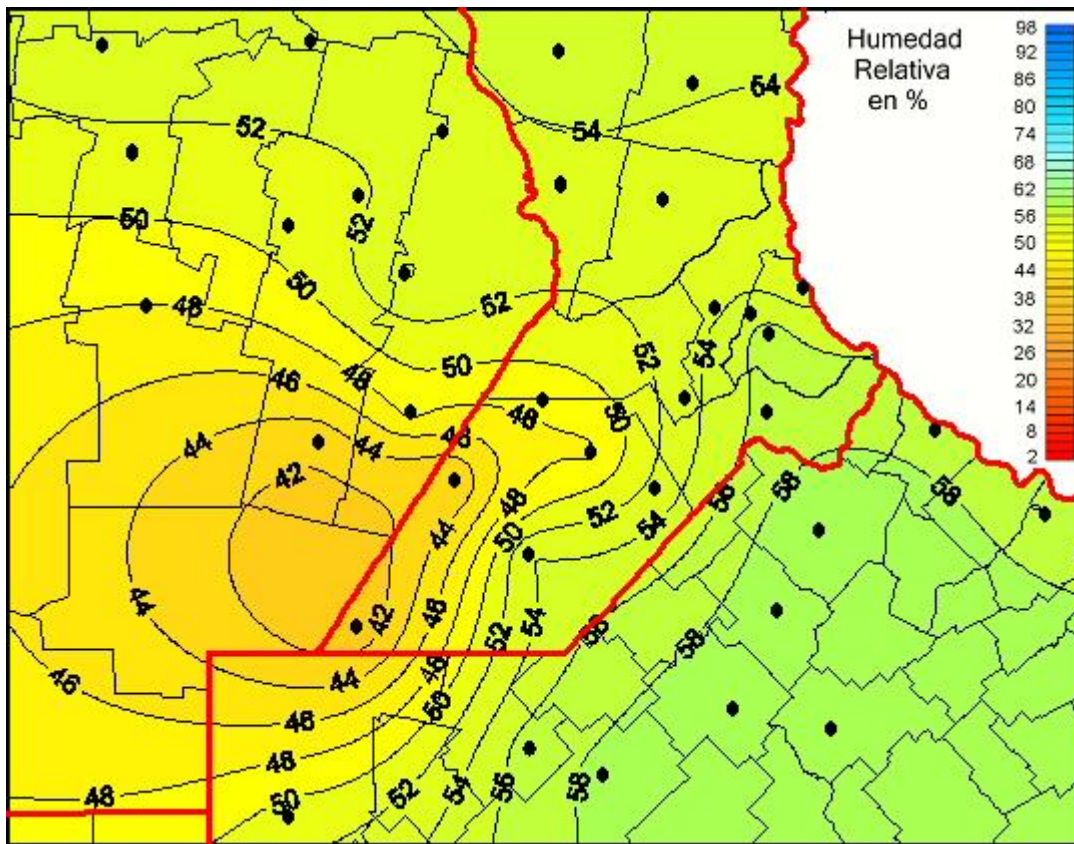

Humedad Relativa

Mapa de humedad relativa de las últimas 24 horas.
(Desde las 8:00AM hasta las 8:00AM). Se actualiza a las 10:00hs.