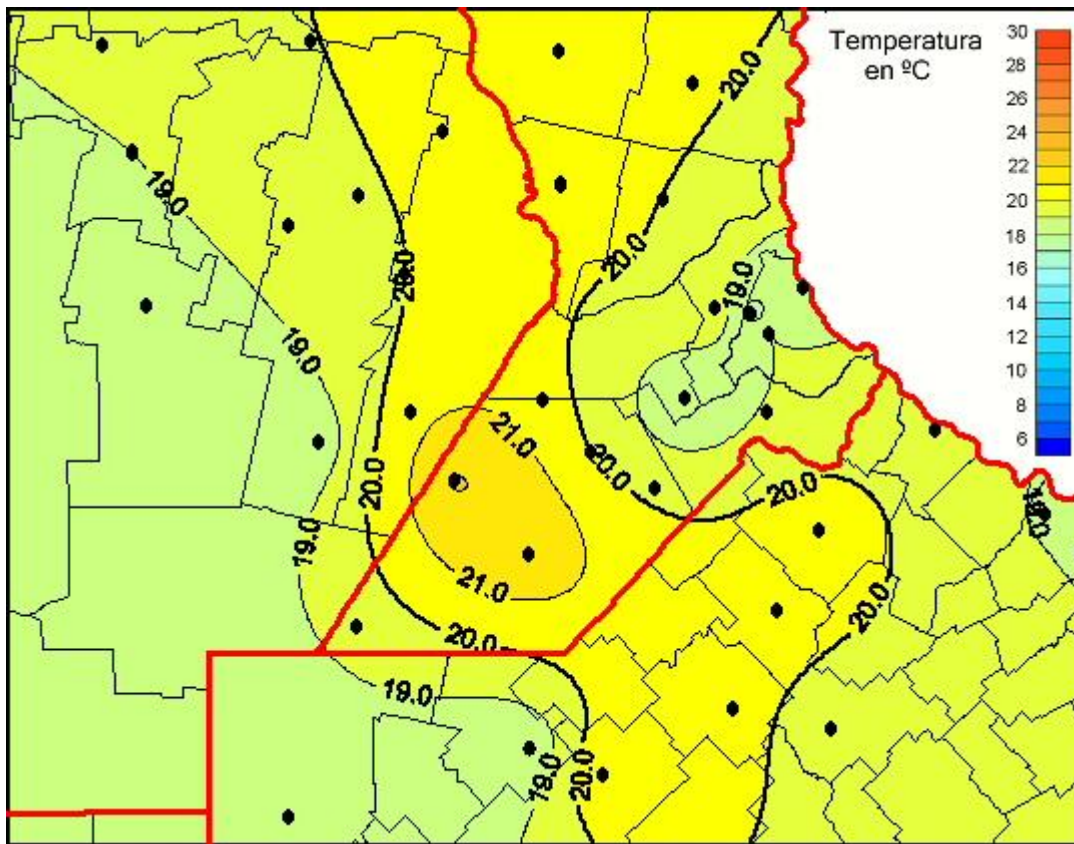

Temperaturas Medias

Mapa de temperaturas medias de las últimas 24 horas.
(Desde las 8:00AM hasta las 8:00AM). Se actualiza a las 10:00hs.