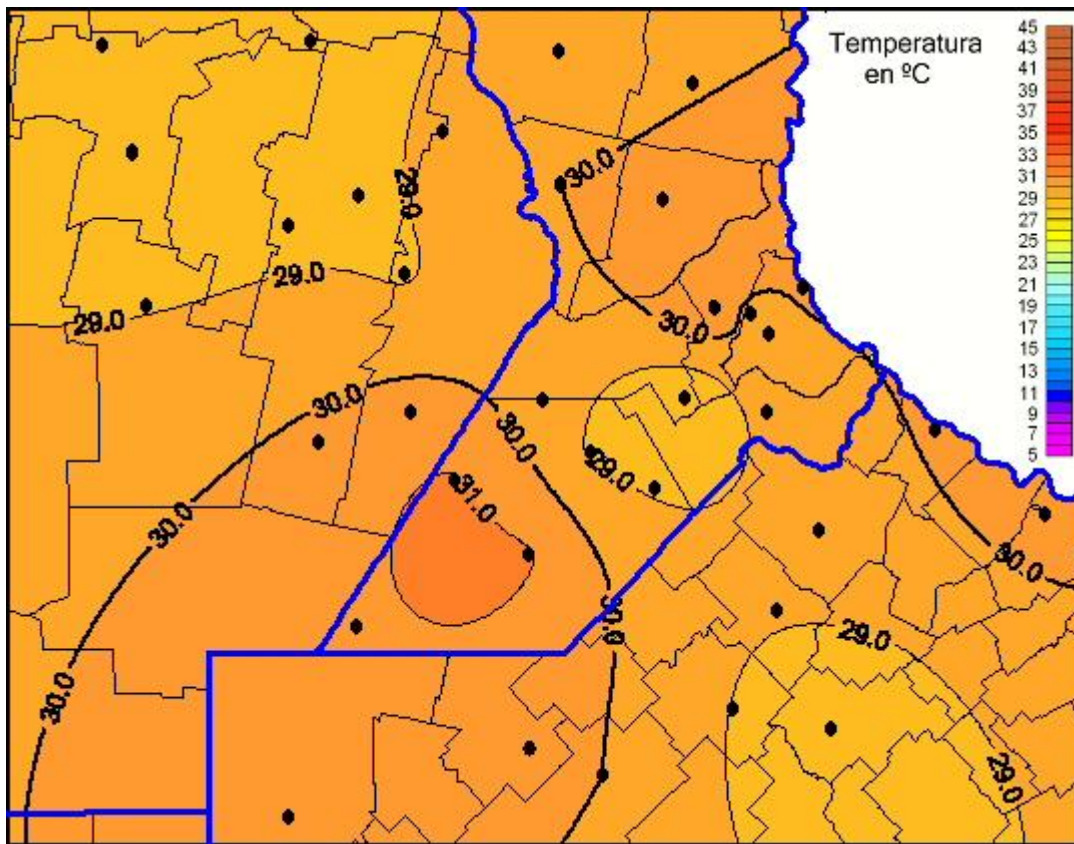

Temperaturas Máximas

Mapa de temperaturas máximas de las últimas 24 horas.
(Desde las 8:00AM hasta las 8:00AM). Se actualiza a las 10:00hs.