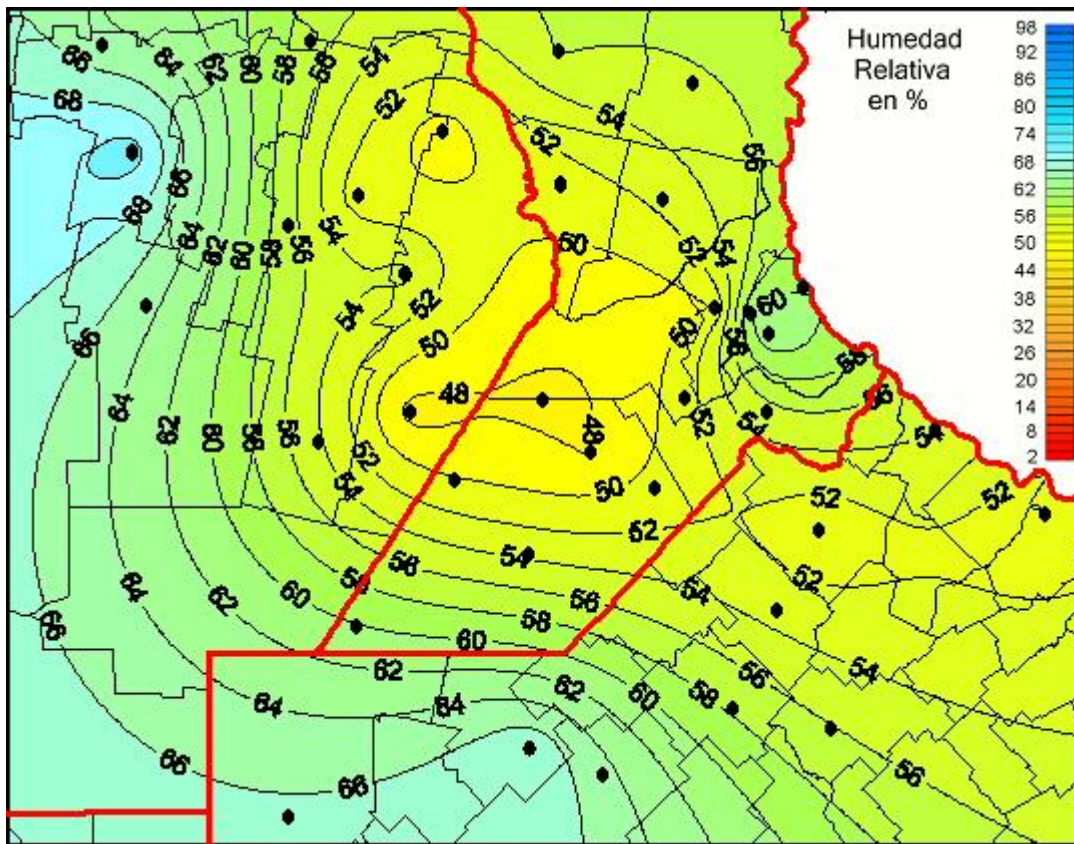

# Humedad Relativa

Mapa de humedad relativa de las últimas 24 horas.  
(Desde las 8:00AM hasta las 8:00AM). Se actualiza a las 10:00hs.