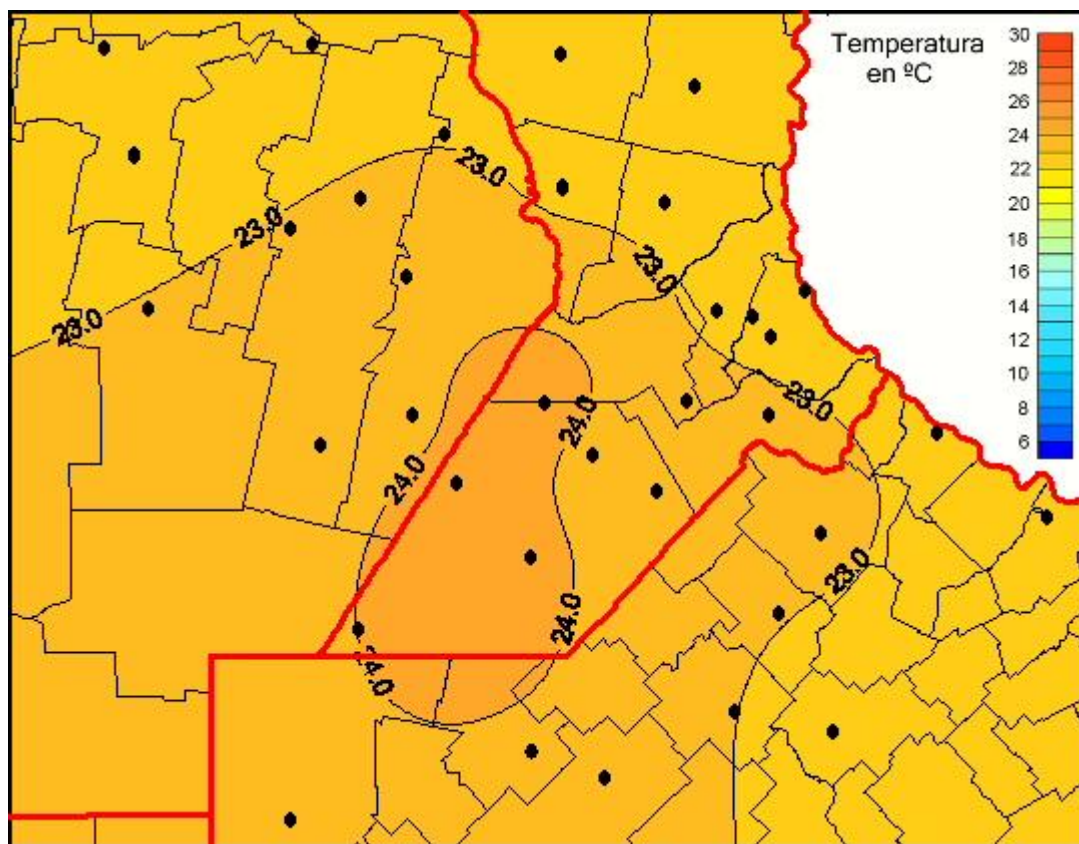

## Temperaturas Medias

Mapa de temperaturas medias de las las últimas 24 horas.  
(Desde las 8:00AM hasta las 8:00AM). Se actualiza a las 10:00hs.