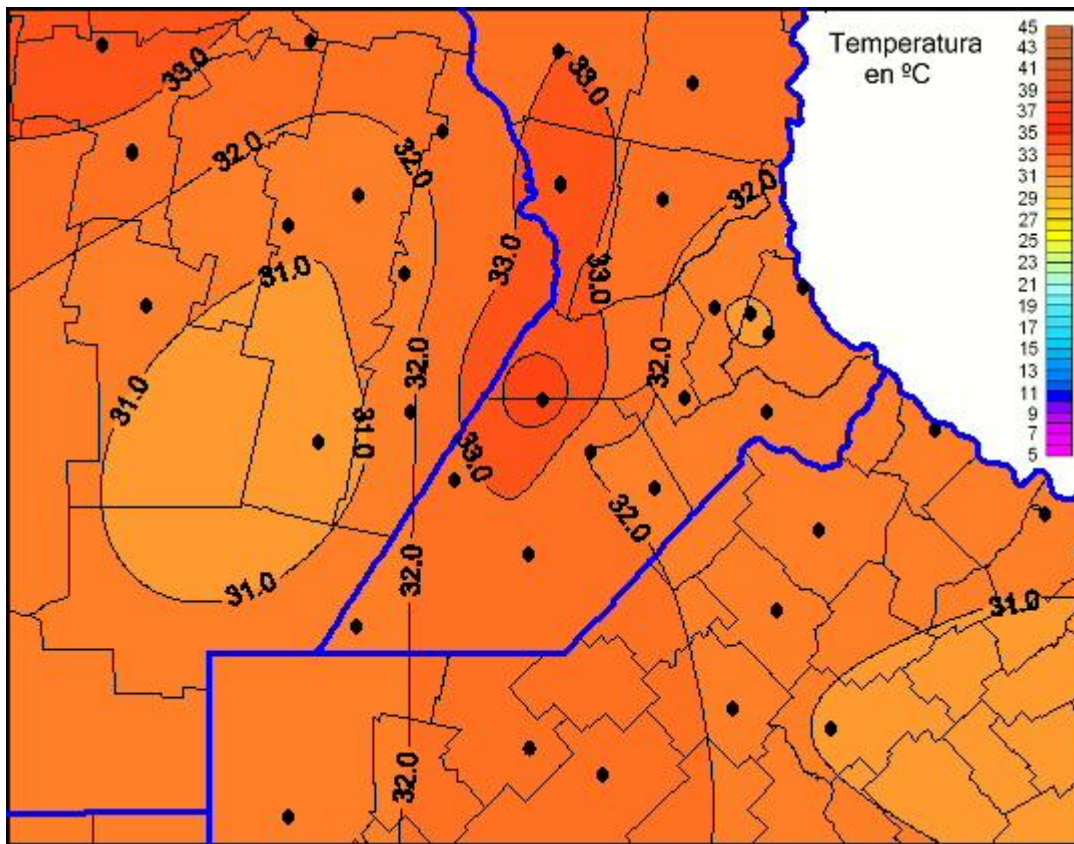

Temperaturas Máximas

Mapa de temperaturas máximas de las las últimas 24 horas.
(Desde las 8:00AM hasta las 8:00AM). Se actualiza a las 10:00hs.