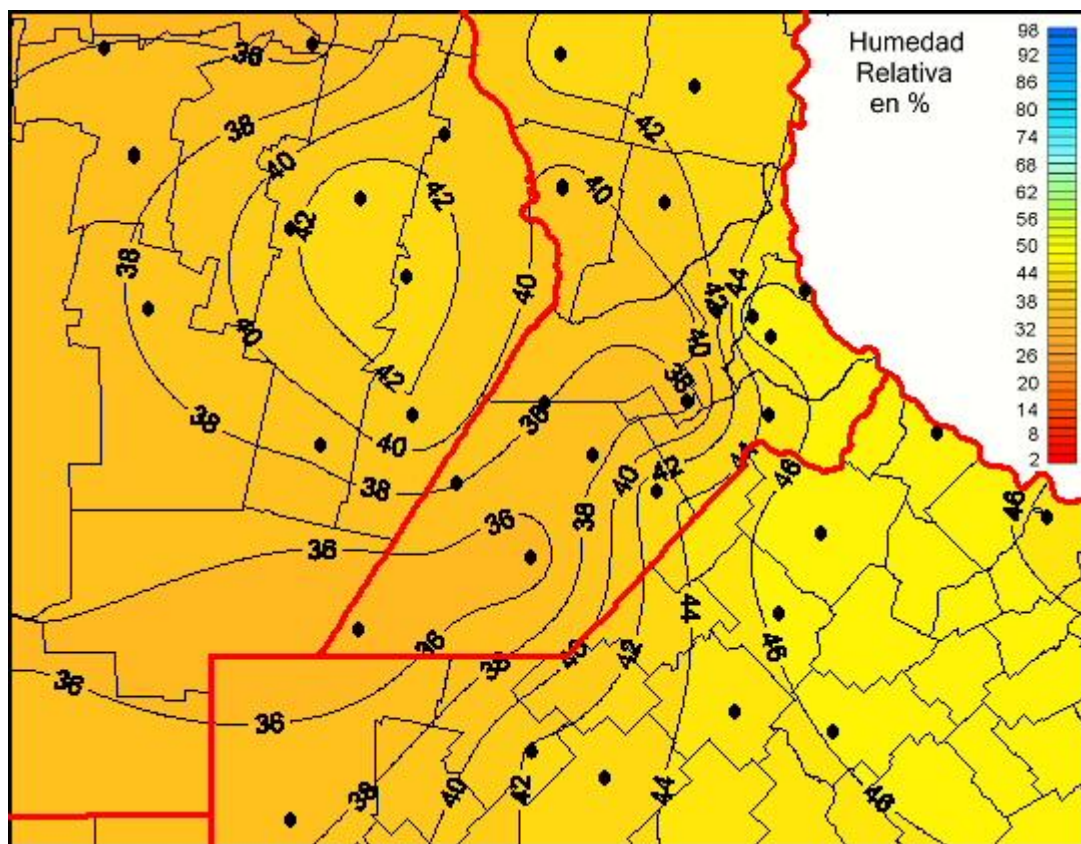

Humedad Relativa

Mapa de humedad relativa de las las últimas 24 horas.
(Desde las 8:00AM hasta las 8:00AM). Se actualiza a las 10:00hs.