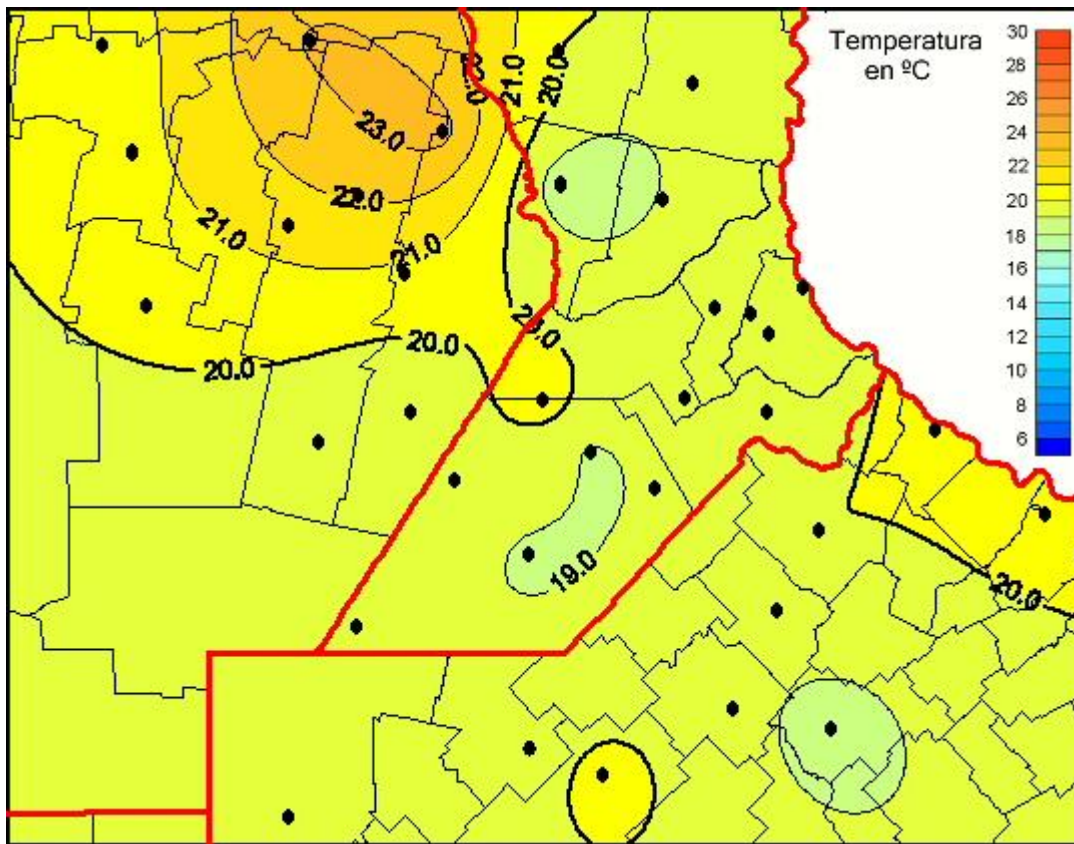

Temperaturas Medias

Mapa de temperaturas medias de las últimas 72 horas.
(Desde las 8:00AM hasta las 8:00AM). Se actualiza a las 10:00hs.