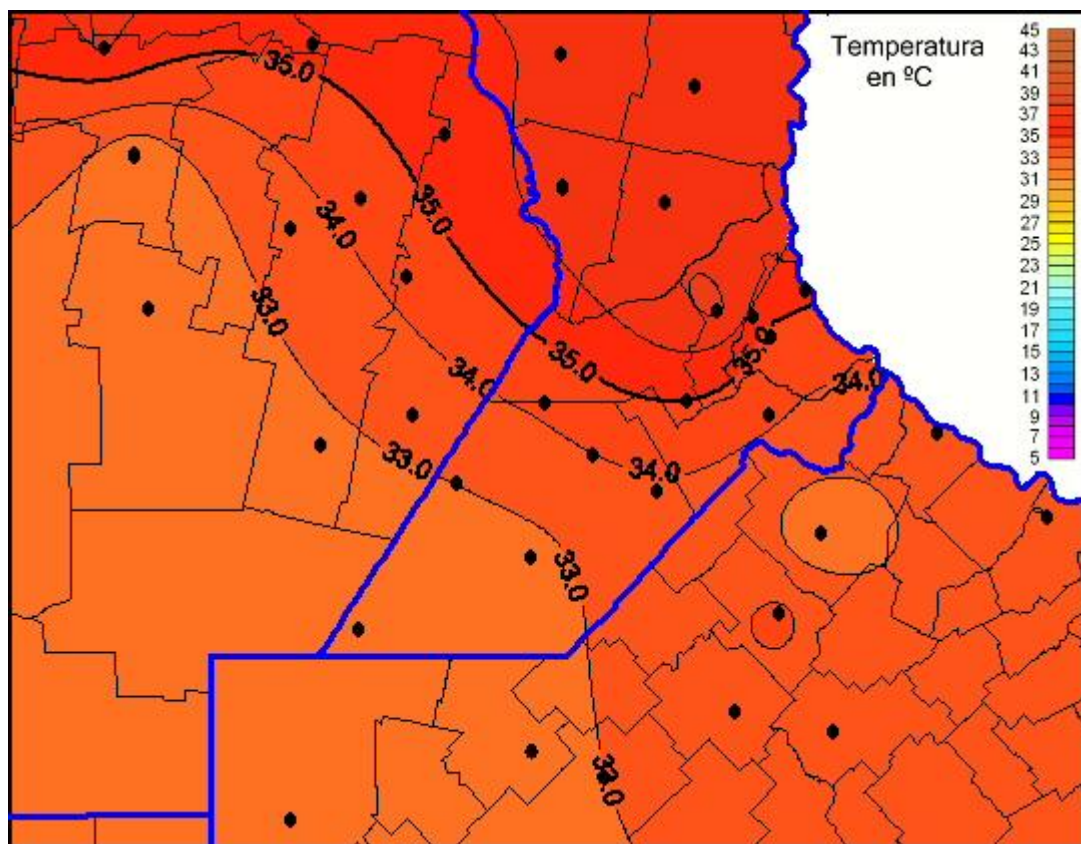

Temperaturas Máximas

Mapa de temperaturas máximas de las últimas 72 horas.
(Desde las 8:00AM hasta las 8:00AM). Se actualiza a las 10:00hs.