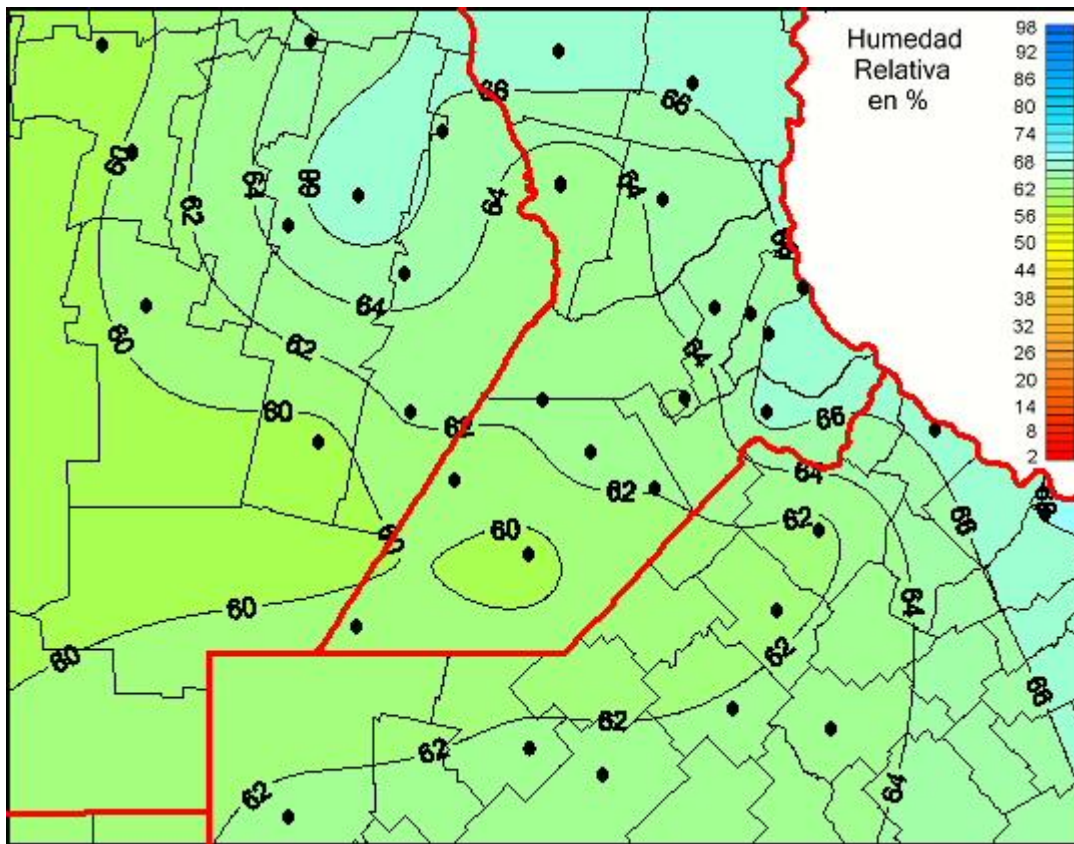

Humedad Relativa

Mapa de humedad relativa de las las últimas 72 horas.
(Desde las 8:00AM hasta las 8:00AM). Se actualiza a las 10:00hs.