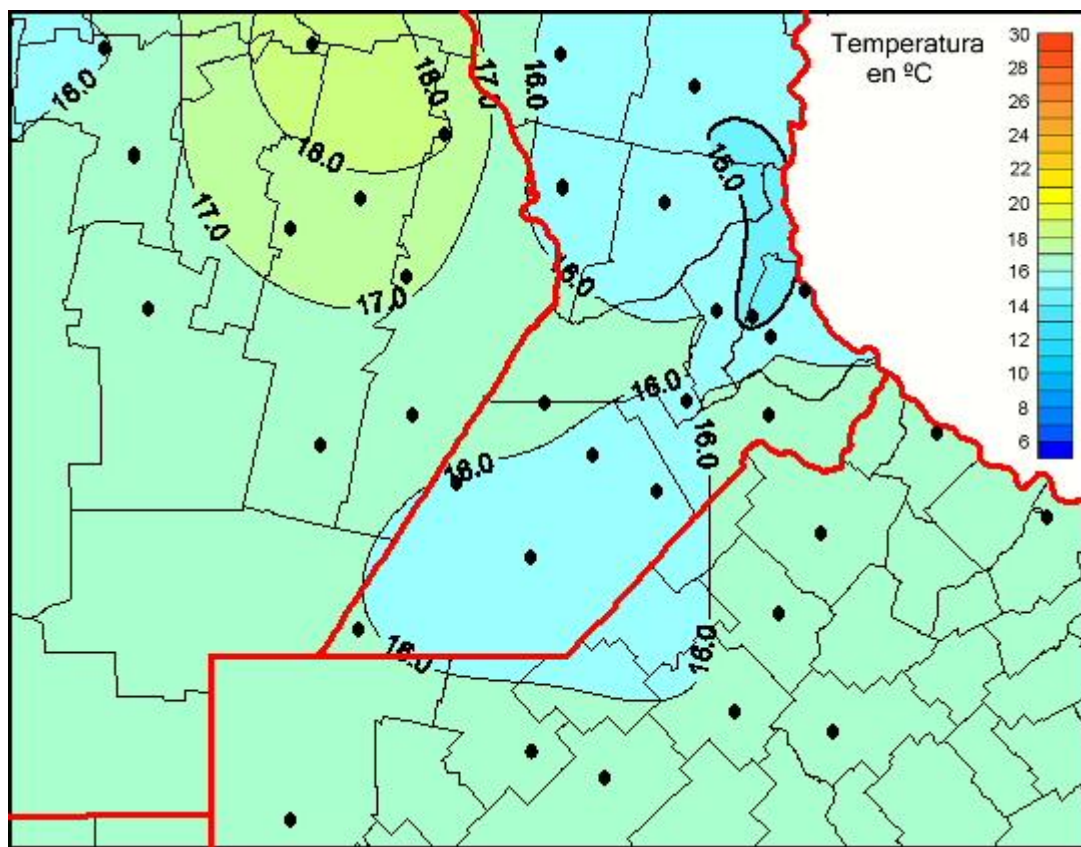

Temperaturas Medias

Mapa de temperaturas medias de las las últimas 24 horas.
(Desde las 8:00AM hasta las 8:00AM). Se actualiza a las 10:00hs.