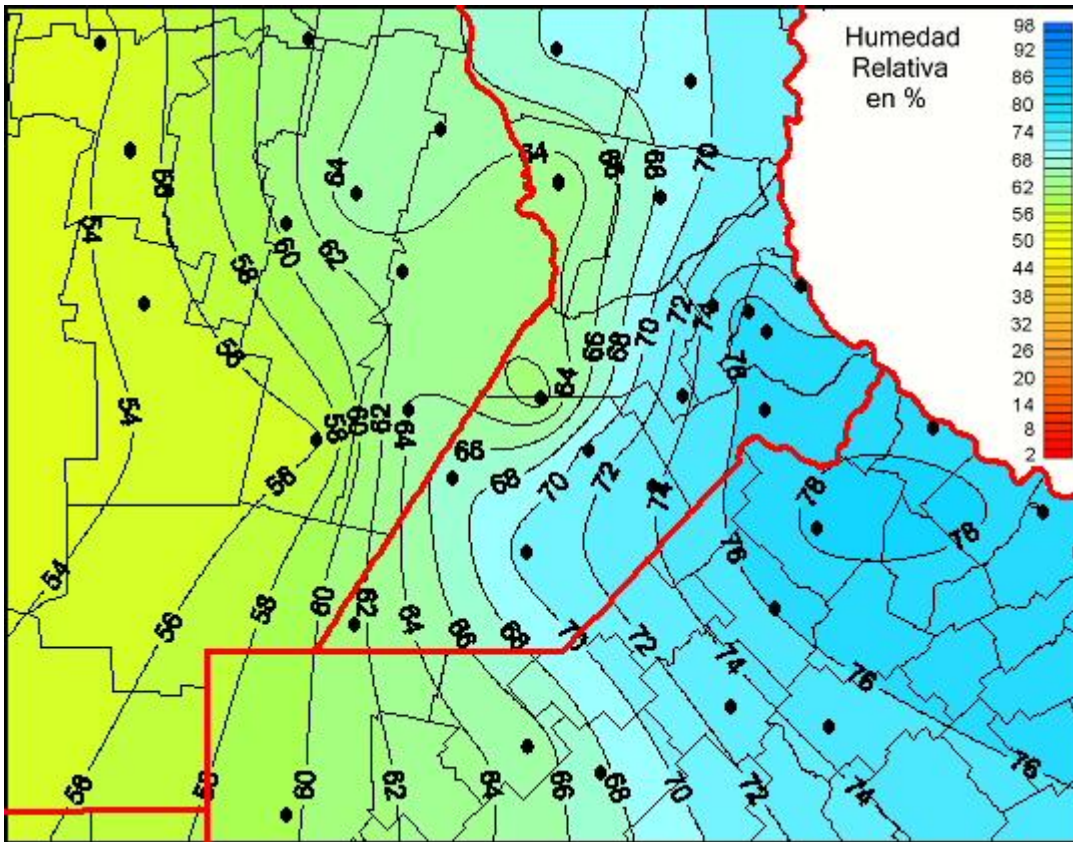

Humedad Relativa

Mapa de humedad relativa de las últimas 24 horas.
(Desde las 8:00AM hasta las 8:00AM). Se actualiza a las 10:00hs.