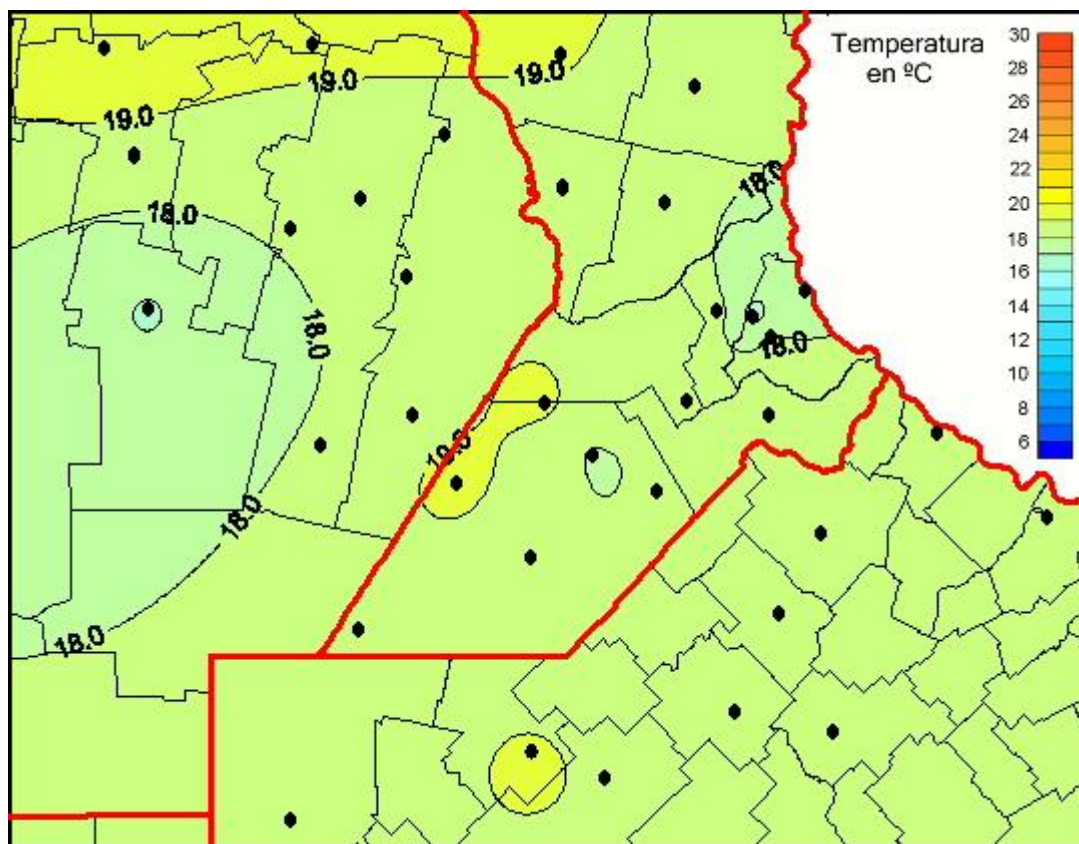

## Temperaturas Medias

Mapa de temperaturas medias de las las últimas 24 horas.  
(Desde las 8:00AM hasta las 8:00AM). Se actualiza a las 10:00hs.