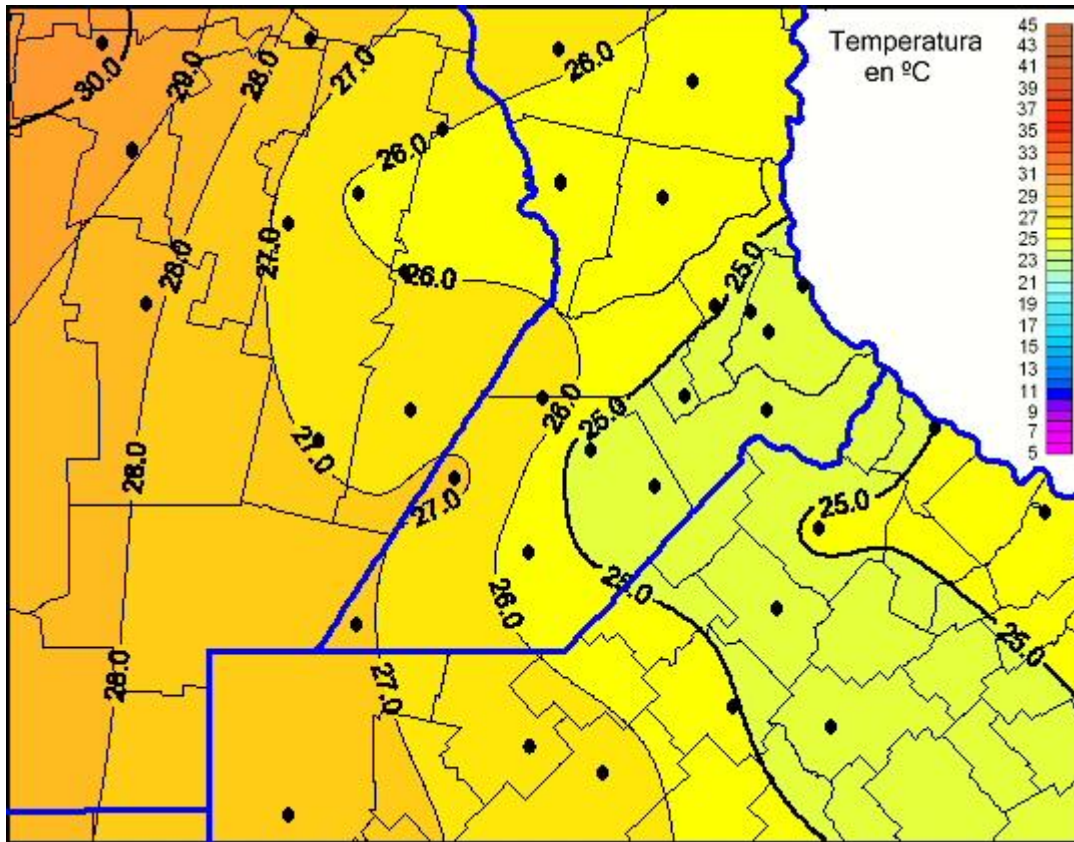

Temperaturas Máximas

Mapa de temperaturas máximas de las últimas 24 horas.
(Desde las 8:00AM hasta las 8:00AM). Se actualiza a las 10:00hs.