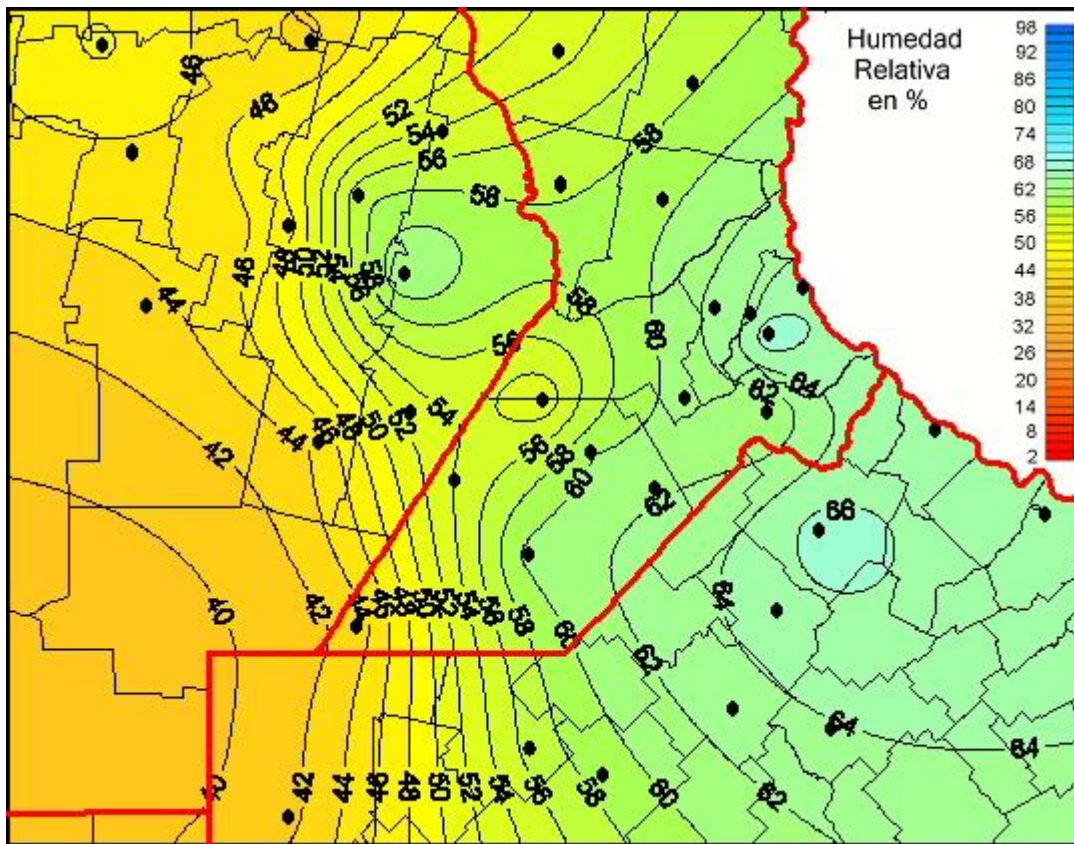

Humedad Relativa

Mapa de humedad relativa de las las últimas 24 horas.
(Desde las 8:00AM hasta las 8:00AM). Se actualiza a las 10:00hs.