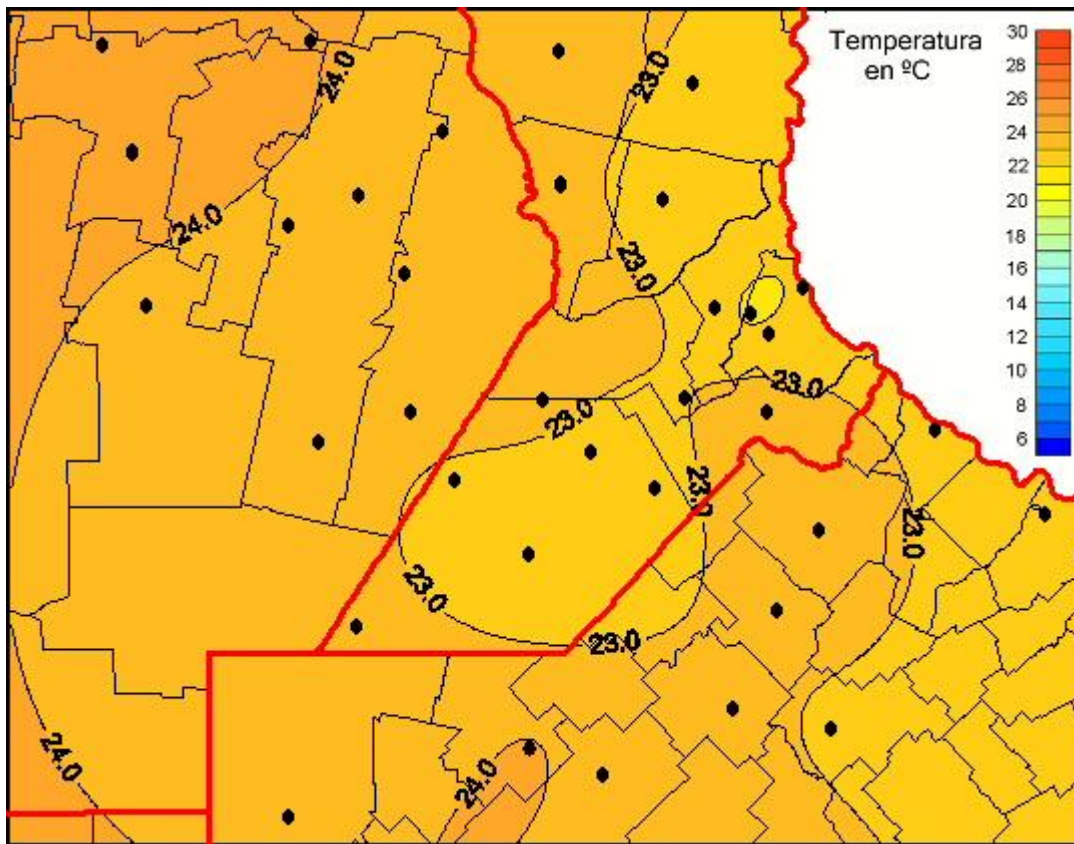

Temperaturas Medias

Mapa de temperaturas medias de las las últimas 24 horas.
(Desde las 8:00AM hasta las 8:00AM). Se actualiza a las 10:00hs.