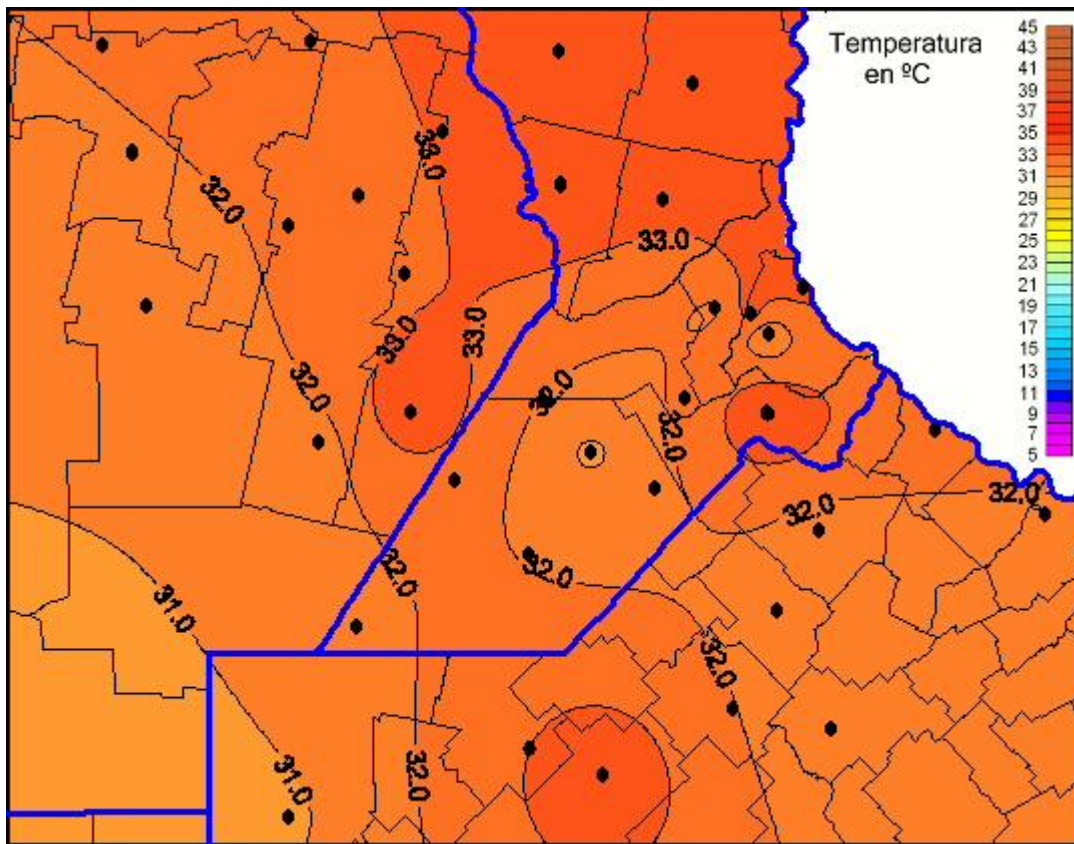

# Temperaturas Máximas

Mapa de temperaturas máximas de las las últimas 24 horas.  
(Desde las 8:00AM hasta las 8:00AM). Se actualiza a las 10:00hs.