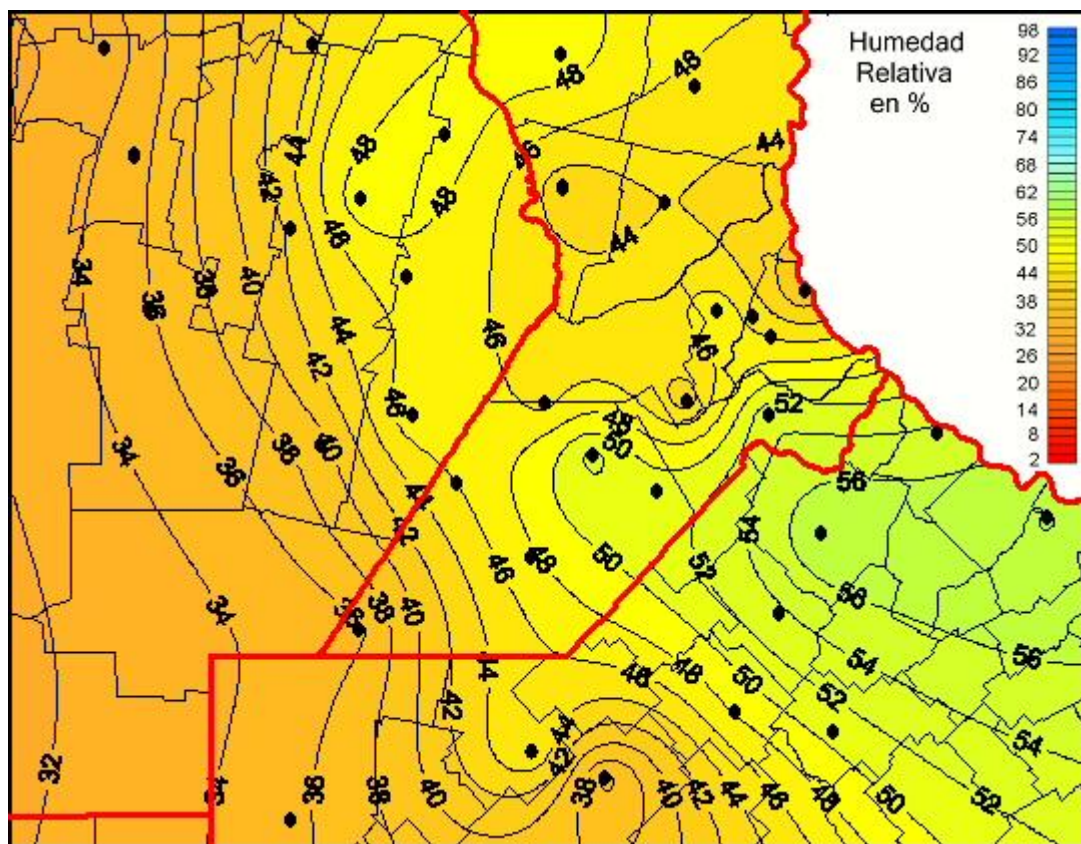

## Humedad Relativa

Mapa de humedad relativa de las últimas 24 horas.  
(Desde las 8:00AM hasta las 8:00AM). Se actualiza a las 10:00hs.