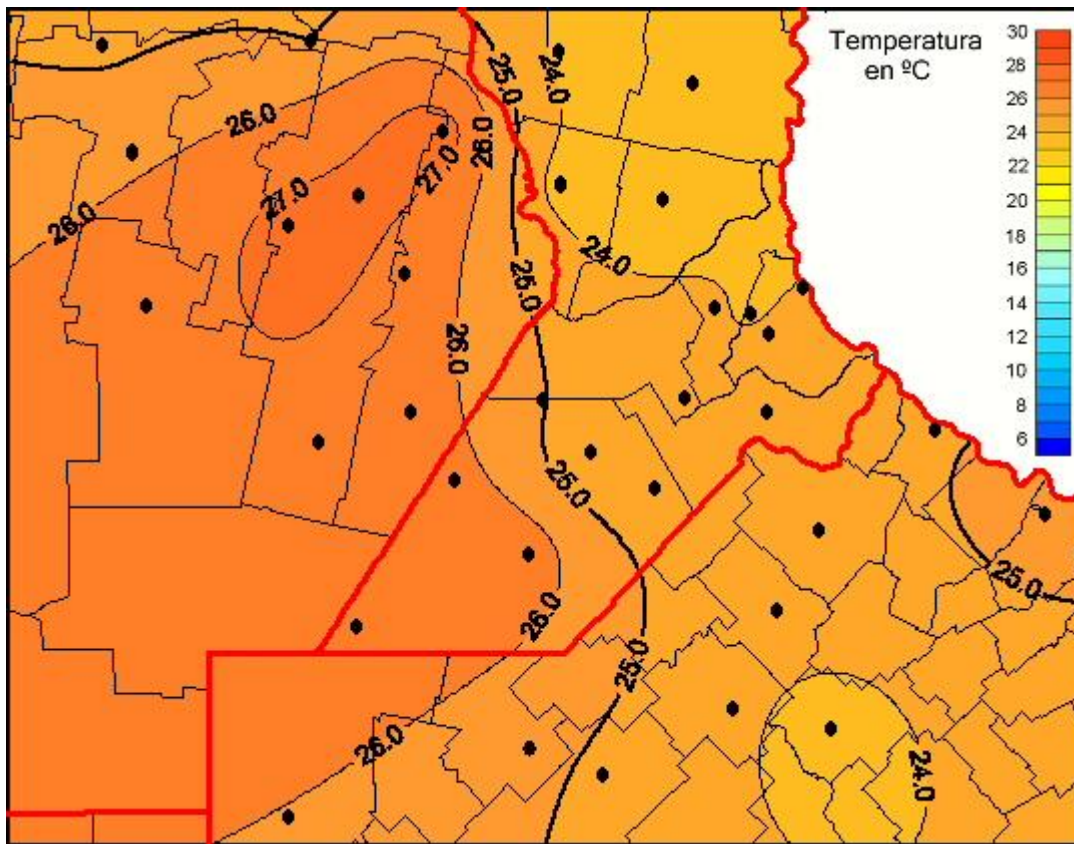

Temperaturas Medias

Mapa de temperaturas medias de las las últimas 24 horas.
(Desde las 8:00AM hasta las 8:00AM). Se actualiza a las 10:00hs.