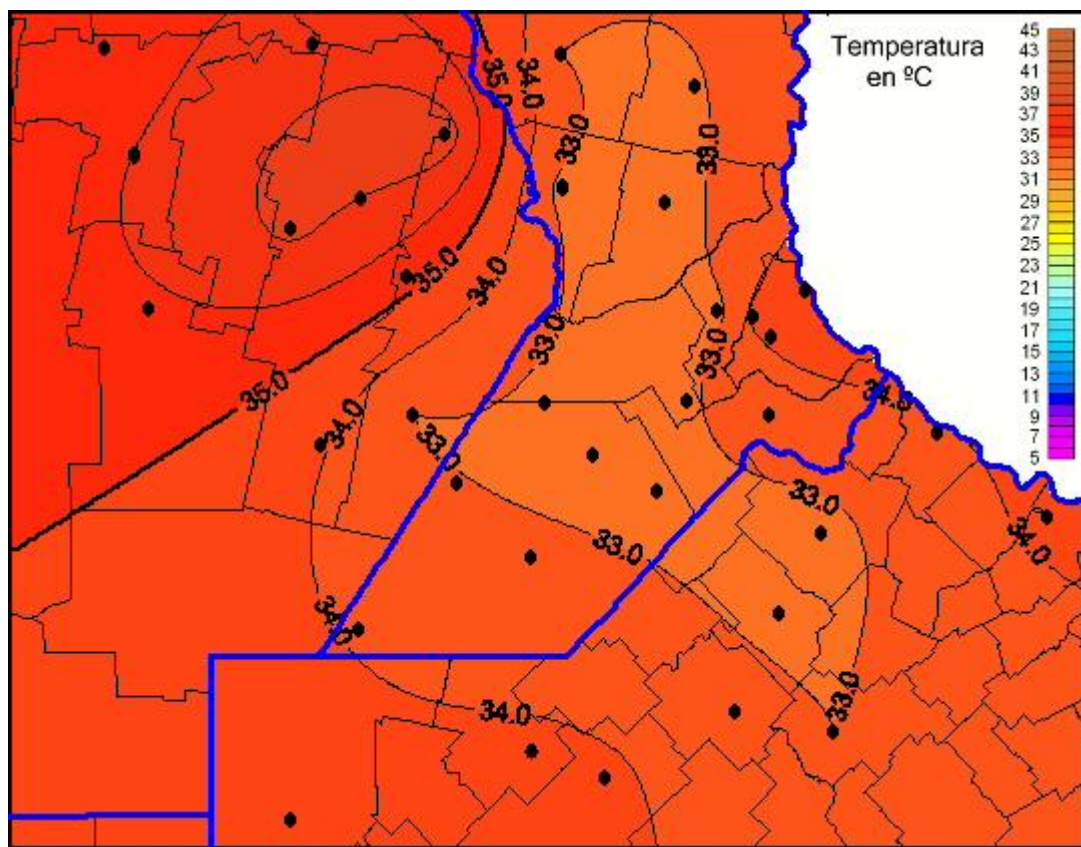

Temperaturas Máximas

Mapa de temperaturas máximas de las últimas 24 horas.
(Desde las 8:00AM hasta las 8:00AM). Se actualiza a las 10:00hs.