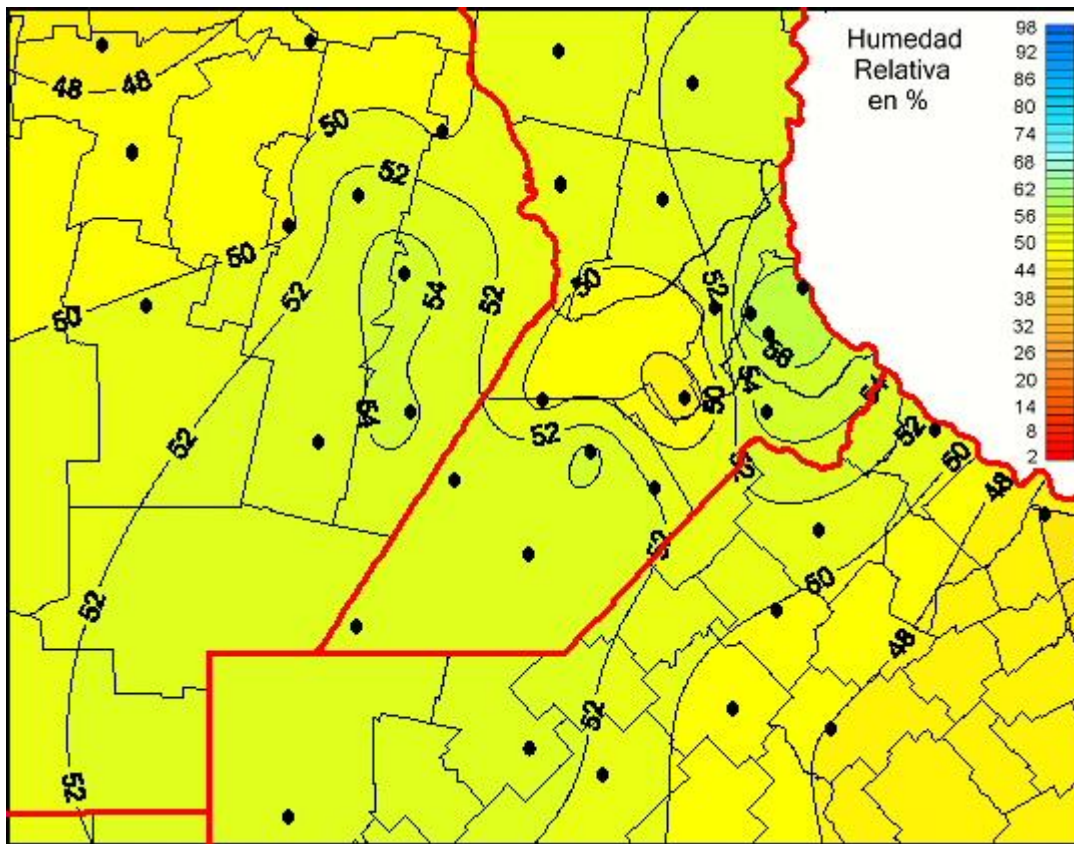

Humedad Relativa

Mapa de humedad relativa de las las últimas 24 horas.
(Desde las 8:00AM hasta las 8:00AM). Se actualiza a las 10:00hs.