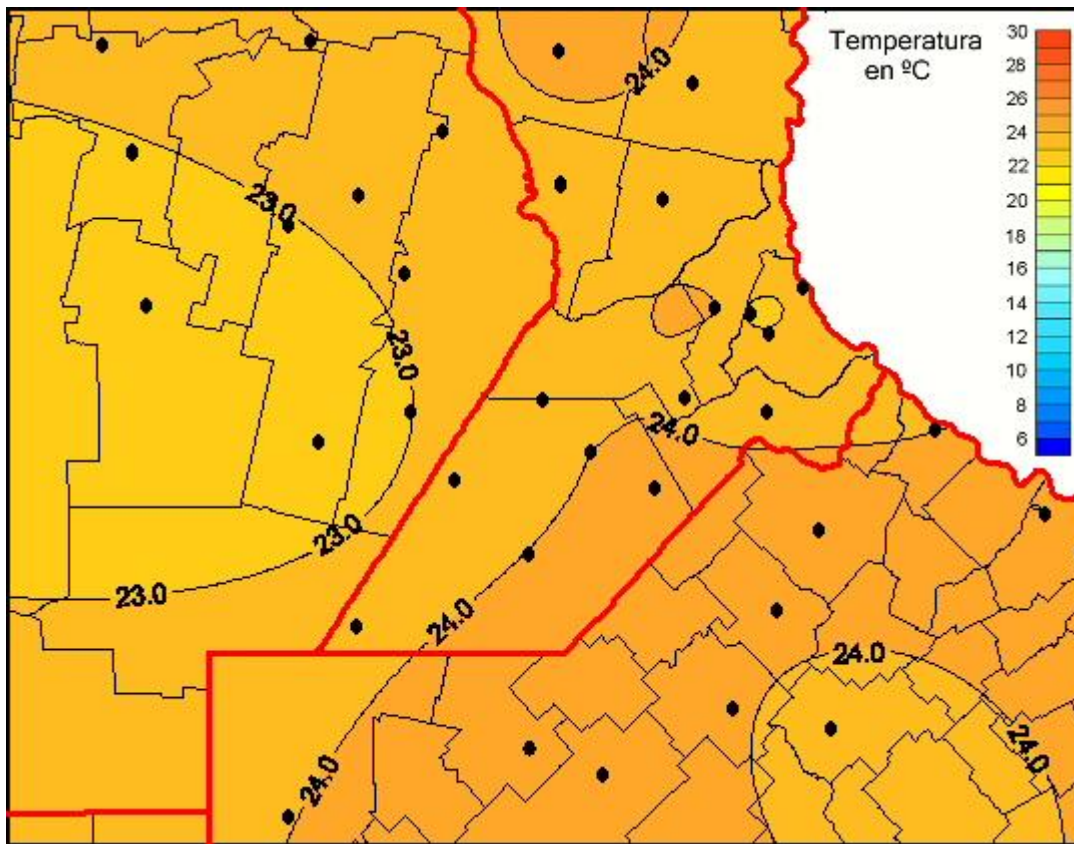

## Temperaturas Medias

Mapa de temperaturas medias de las últimas 96 horas.  
(Desde las 8:00AM hasta las 8:00AM). Se actualiza a las 10:00hs.