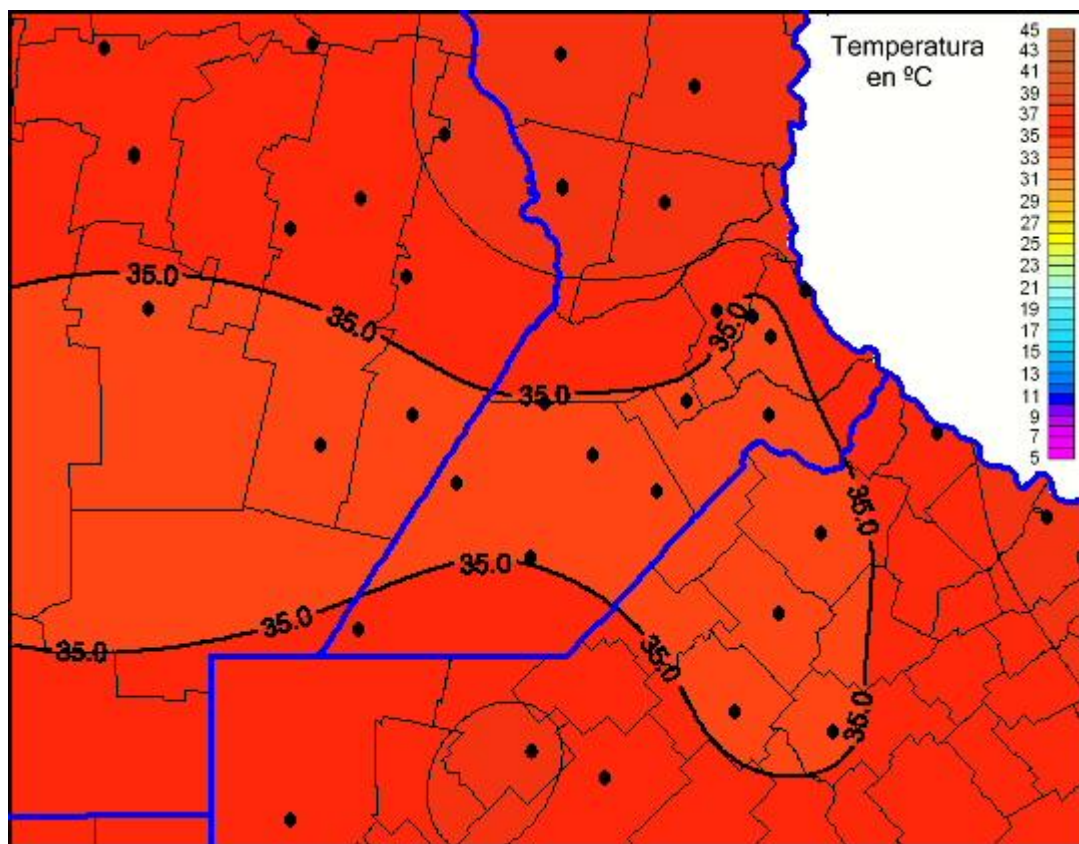

Temperaturas Máximas

Mapa de temperaturas máximas de las últimas 96 horas.
(Desde las 8:00AM hasta las 8:00AM). Se actualiza a las 10:00hs.