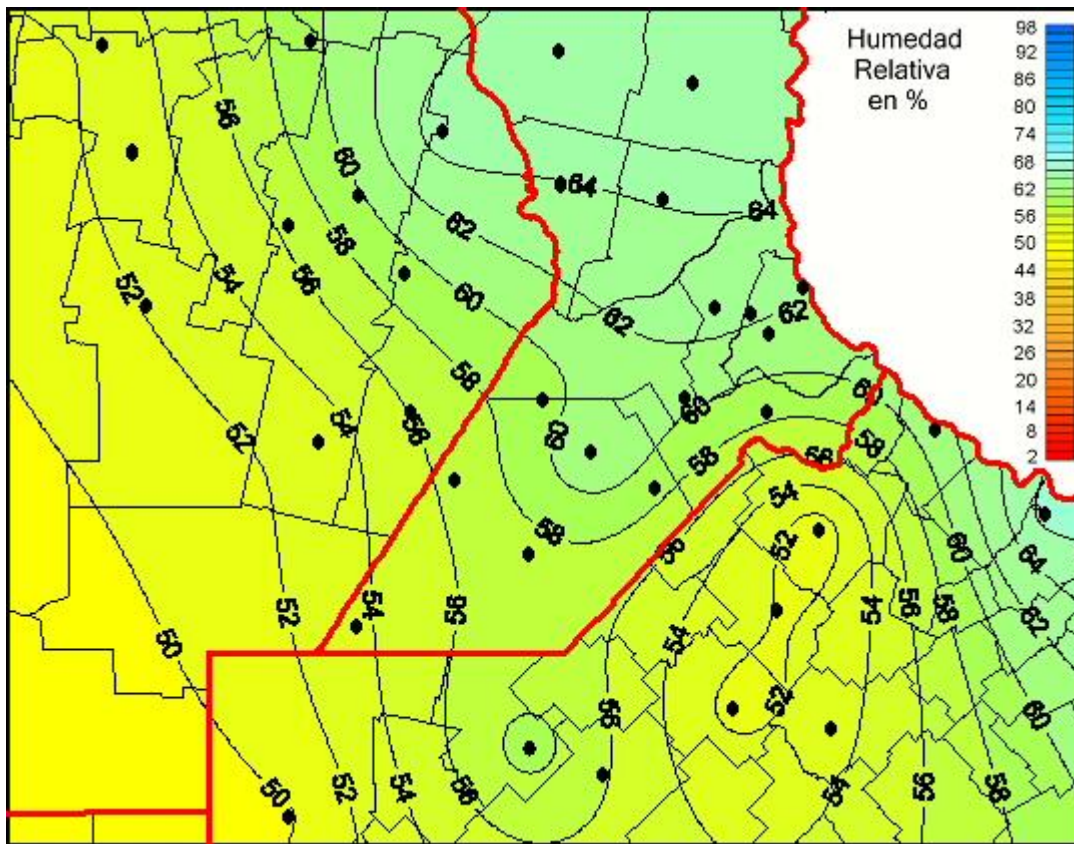

# Humedad Relativa

Mapa de humedad relativa de las últimas 96 horas.  
(Desde las 8:00AM hasta las 8:00AM). Se actualiza a las 10:00hs.