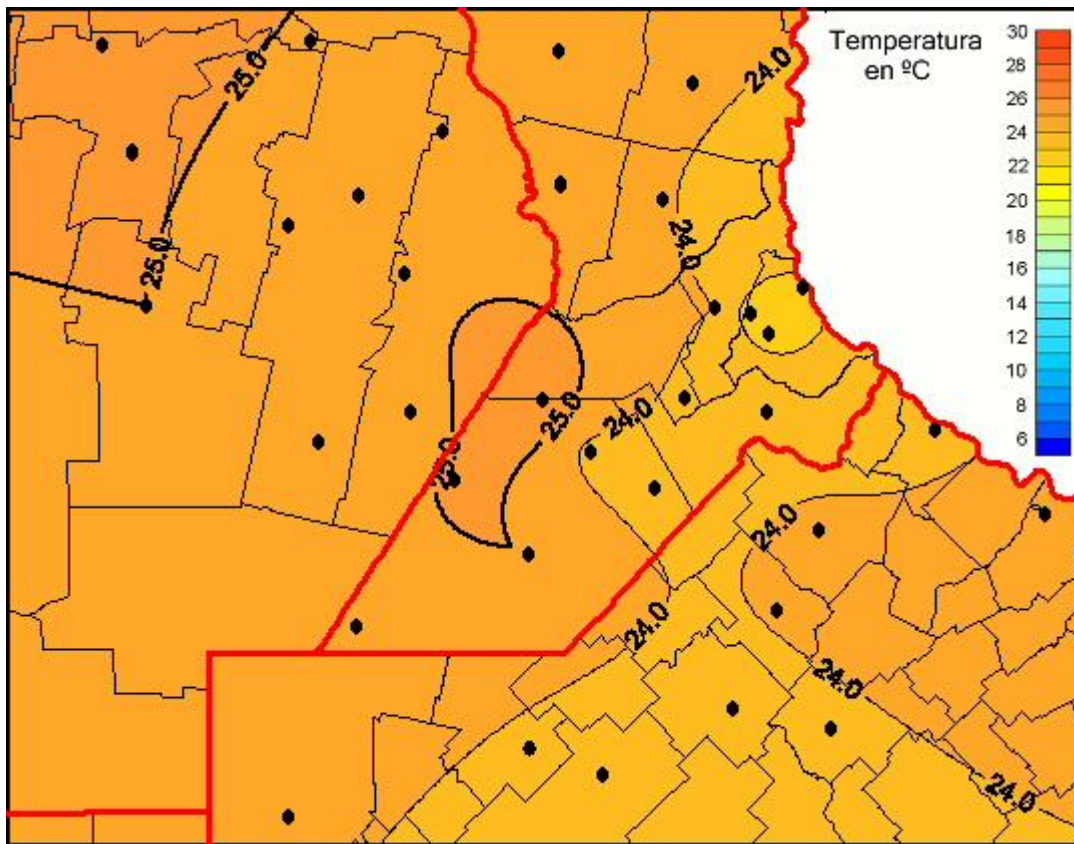

Temperaturas Medias

Mapa de temperaturas medias de las las últimas 24 horas.
(Desde las 8:00AM hasta las 8:00AM). Se actualiza a las 10:00hs.