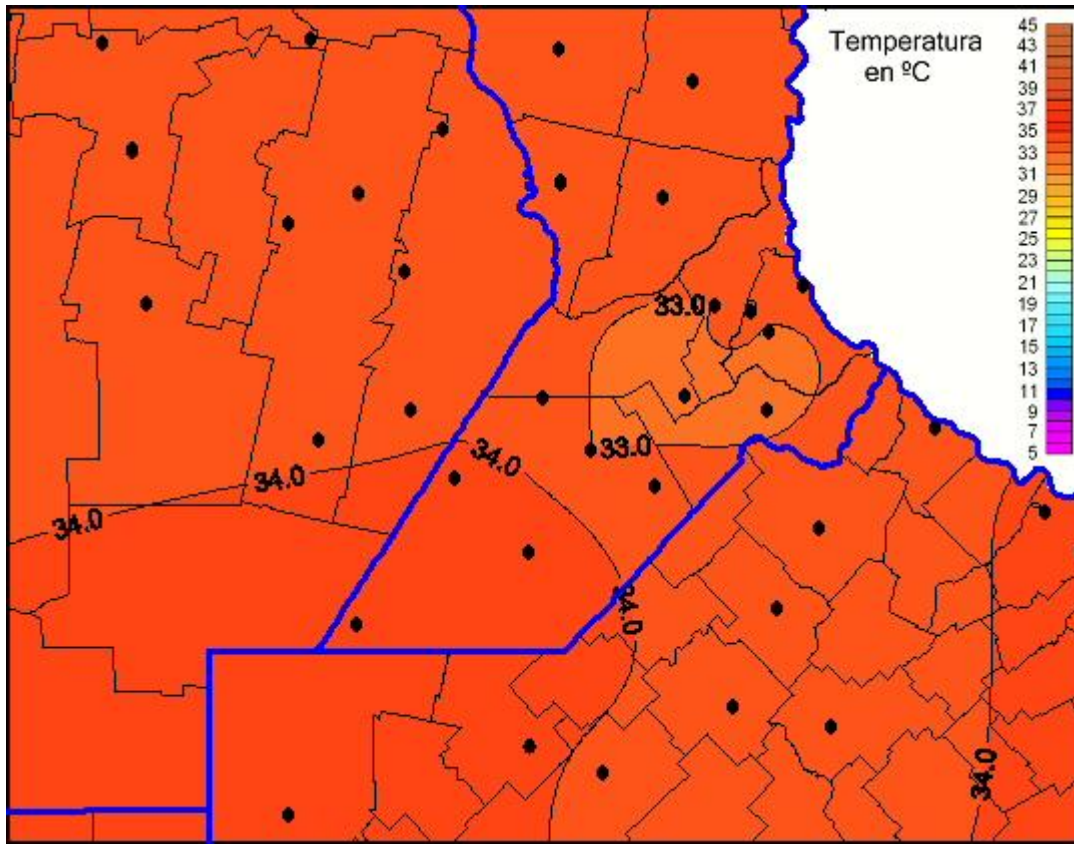

# Temperaturas Máximas

Mapa de temperaturas máximas de las las últimas 24 horas.  
(Desde las 8:00AM hasta las 8:00AM). Se actualiza a las 10:00hs.